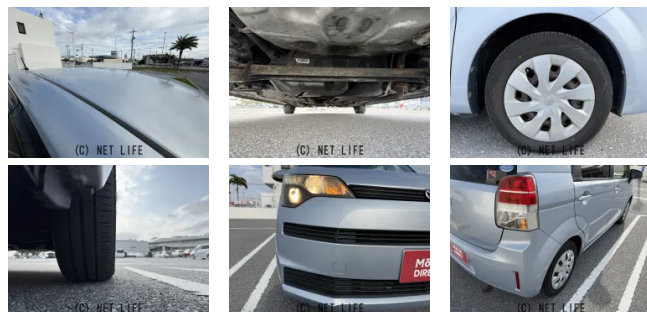

●MOTA DIRECTだから提供できるこの価格！流通の中間コストを大幅に削減出来るから、安く買える！

車名	トヨタ スペイド 1.5 F		
本体価格(消費税込) 支払総額(税込)	30万円 (39.3万円)		
年式	2012年 (H24)		
走行距離	1.2万 km		
保証	保証付・1ヶ月・1千km		
法定整備	法定整備含		
色	ライトブルーマイカメタリック		
車検	検R9/3	修復歴	無
リサイクル	リ済込	駆動方式	2WD
燃料	ガソリン	ミッション	CVTインパネ
ハンドル	右	乗車定員	5名
ドア	4D	車台番号	262