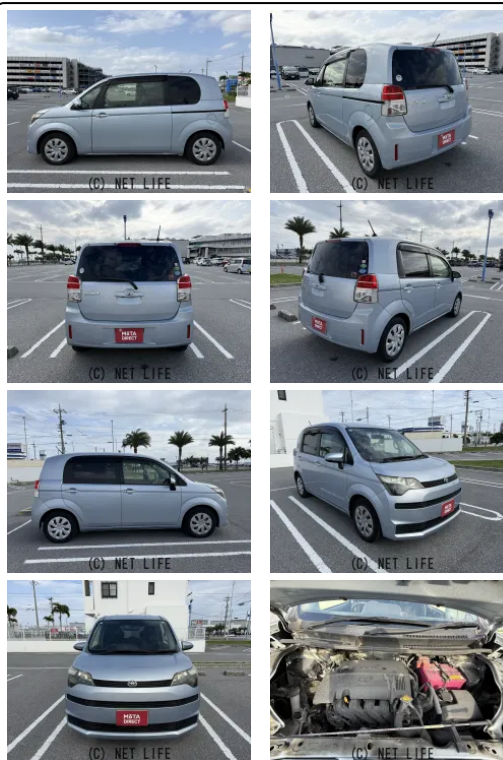

●MOTA DIRECTだから提供できるこの価格！流通の中間コストを大幅に削減出来るから、安く買える！

車名	トヨタ スペイド 1.5 F		
本体価格(消費税込) 支払総額(税込)	30万円 (39.3万円)		
年式	2012年 (H24)		
走行距離	1.2万 km		
保証	保証付・1ヶ月・1千km		
法定整備	法定整備含		
色	ライトブルーマイカメタリック		
車検	検R9/3	修復歴	無
リサイクル	リ済込	駆動方式	2WD
燃料	ガソリン	ミッション	CVTインパネ
ハンドル	右	乗車定員	5名
ドア	4D	車台番号	262