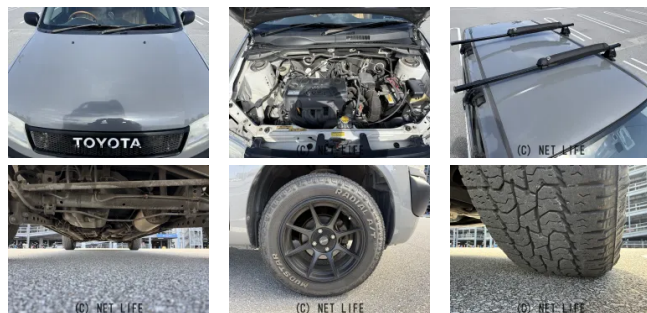

●MOTA DIRECTだから提供できるこの価格！流通の中間コストを大幅に削減出来るから、安く買える！

| | | | |
|------------------------|-----------------------------------|-------|--------|
| 車名 | トヨタ プロボックスバン 1.5 DXコンフォートパッケージ | | |
| 本体価格(消費税込) 支払総額(税込) | 80万円 (89.3万円) | | |
| 年式 | 2012年 (H24) | | |
| 走行距離 | 16.5万 km | | |
| 保証 | 保証無 | | |
| 法定整備 | 法定整備含 | | |
| 色 | グレー | | |
| 車検 | 検R9/5 | 修復歴 | 無 |
| リサイクル | リ済込 | 駆動方式 | 2WD |
| 燃料 | ガソリン | ミッション | 4ATフロア |
| ハンドル | 右 | 乗車定員 | 5名 |
| ドア | 5D | 車台番号 | 802 |

装備・内装・外装・安全装備

パワーステアリング・エアコン・ETC・電格ミラー・キーレス・TV(ワンセグ)・ナビ(SD ナビ他)・カメラ(バック)・ABS・クルーズコントロール・エアバック(運転席/助手席)・

装備備考

●物件NO.3657●パワーステアリング●エアコン●キーレス
●ABS●運転席エアバッグ●助手席エアバッグ●商用車・バン●CD●ETC●電格ミラー●障害物センサー●ワンセグTV●SD...