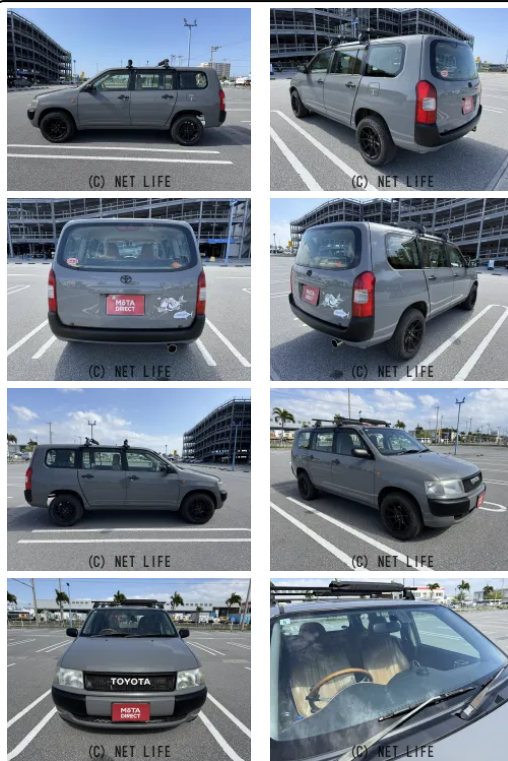

●MOTA DIRECTだから提供できるこの価格！流通の中間コストを大幅に削減出来るから、安く買える！

| | | | |
|------------------------|-----------------------------------|-------|--------|
| 車名 | トヨタ プロボックスバン 1.5 DXコンフォートパッケージ | | |
| 本体価格(消費税込) 支払総額(税込) | 80万円 (89.3万円) | | |
| 年式 | 2012年 (H24) | | |
| 走行距離 | 16.5万 km | | |
| 保証 | 保証無 | | |
| 法定整備 | 法定整備含 | | |
| 色 | グレー | | |
| 車検 | 検R9/5 | 修復歴 | 無 |
| リサイクル | リ済込 | 駆動方式 | 2WD |
| 燃料 | ガソリン | ミッション | 4ATフロア |
| ハンドル | 右 | 乗車定員 | 5名 |
| ドア | 5D | 車台番号 | 802 |

装備・内装・外装・安全装備

パワーステアリング・エアコン・ETC・電格ミラー・キーレス・TV(ワンセグ)・ナビ(SD ナビ他)・カメラ(バック)・ABS・クルーズコントロール・エアバック(運転席/助手席)・

装備備考

●物件NO.3657●パワーステアリング●エアコン●キーレス
●ABS●運転席エアバッグ●助手席エアバッグ●商用車・バン●CD●ETC●電格ミラー●障害物センサー●ワンセグTV●SD...