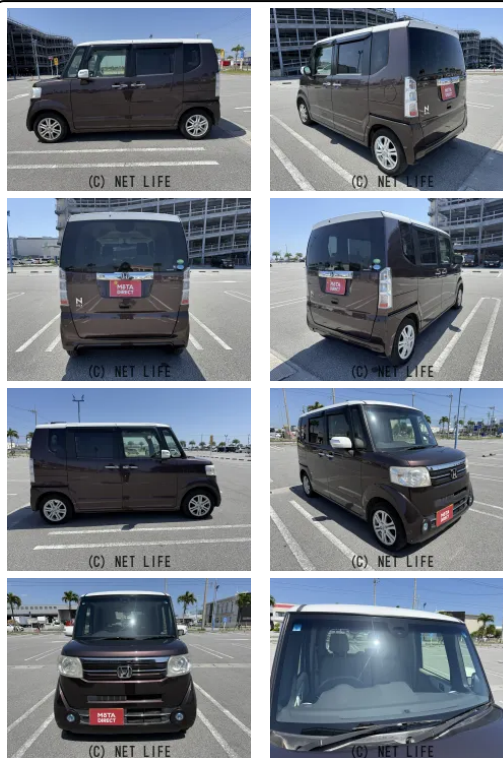

●MOTA DIRECTだから提供できるこの価格！流通の中間コストを大幅に削減出来るから、安く買える！

|                        |   |       |         |
|------------------------|---|-------|---------|
| 車名                     | <b>ホンダ N-BOX</b><br><b>660 G Lパッケージ 2</b><br><b>トーンカースタイル</b> |       |         |
| 本体価格(消費税込)<br>支払総額(税込) | <b>35万円 (44.3万円)</b>  |       |         |
| 年式                     | 2015年 (H27)   |       |         |
| 走行距離                   | 11.2万 km  |       |         |
| 保証                     | 保証付・1ヶ月・1千km  |       |         |
| 法定整備                   | 法定整備含   |       |         |
| 色                      | プレミアムディープモカパール/タフホワイト   |       |         |
| 車検                     | 検R10/5  | 修復歴   | 無       |
| リサイクル                  | リ済込   | 駆動方式  | 2WD     |
| 燃料                     | ガソリン  | ミッション | CVTインパネ |
| ハンドル                   | 右   | 乗車定員  | 4名      |
| ドア                     | 5D  | 車台番号  | 886     |