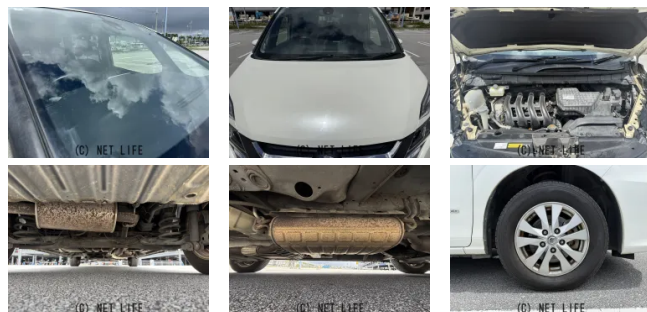

●MOTA DIRECTだから提供できるこの価格！流通の中間コストを大幅に削減出来るから、安く買える！

車名	日産 セレナ 2.0 G		
本体価格(消費税込) 支払総額(税込)	100万円 (111.5万円)		
年式	2016年 (H28)		
走行距離	6.5万 km		
保証	保証付・1ヶ月・1千km		
法定整備	法定整備含		
色	ブリリアントホワイトパール3コートパール		
車検	検R9/9	修復歴	無
リサイクル	リ済込	駆動方式	2WD
燃料	ハイブリッド	ミッション	CVTインパネ
ハンドル	右	乗車定員	8名
ドア	5D	車台番号	461

装備・内装・外装・安全装備

パワーステアリング・パワーウィンドウ・エアコン・Wエアコン・オートライト・LEDライト・ウinkerミラー・フォグランプ・電格ミラー・キーレス・スマートキー・キーフリースタート・プッシュスタート・集中ドアロック・盗難防止装置・三列シート・ウォークスルー・スライドドア(両側電動)・アルミホイール(15)・ABS・横滑り防止装置・衝突安全ボディ・イドリングストップ・エアバック(運転席/助手席/サイド)・