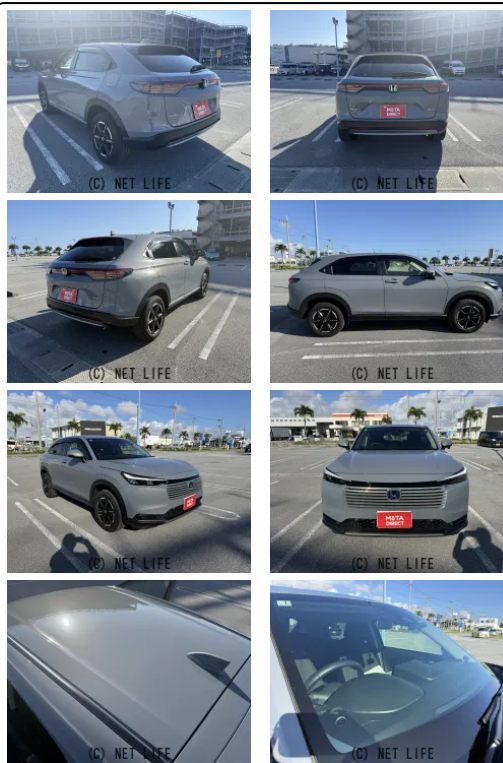

●MOTA DIRECTだから提供できるこの価格！流通の中間コストを大幅に削減出来るから、安く買える！

車名	ホンダ ヴェゼル 1.5 e:HEV X		
本体価格(消費税込) 支払総額(税込)	275万円 (286.5万円)		
年式	2025年 (R7)		
走行距離	0.5万 km		
保証	保証付・1ヶ月・1千km		
法定整備	法定整備無		
色	メテオロイドグレー・メタリック		
車検	検R10/10	修復歴	無
リサイクル	リ済込	駆動方式	2WD
燃料	ハイブリッド	ミッション	AT
ハンドル	右	乗車定員	5名
ドア	5D	車台番号	953