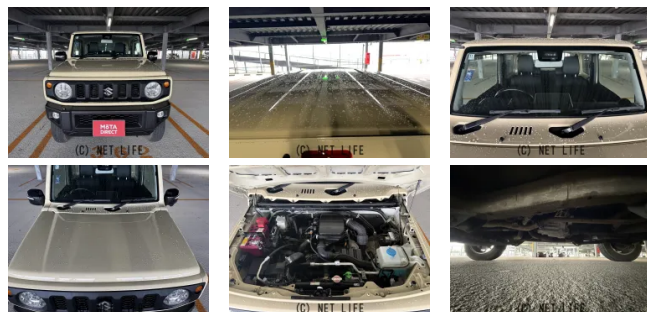

●MOTA DIRECTだから提供できるこの価格！流通の中間コストを大幅に削減出来るから、安く買える！

車名	スズキ ジムニー 660 XC 4WD		
本体価格(消費税込) 支払総額(税込)	190万円 (201.5万円)		
年式	2020年 (R2)		
走行距離	3.1万 km		
保証	保証付・1ヶ月・1千km		
法定整備	法定整備含		
色	シフォンアイボリーメタリック		
車検	検R9/11	修復歴	無
リサイクル	リ済込	駆動方式	4WD
燃料	ガソリン	ミッション	4ATフロア
ハンドル	右	乗車定員	4名
ドア	3D	車台番号	710

装備・内装・外装・安全装備

パワーステアリング・パワーウィンドウ・エアコン・オートライト・LEDライト・
 フォグランプ・電格ミラー・キーレス・スマートキー・プッシュスタート・
 盗難防止装置・TV(フルセグ)・ナビ(SDナビ他)・シートヒーター・ABS・
 横滑り防止装置・衝突被害軽減ブレーキ・衝突安全ボディ・クルーズコントロール・
 エアバック(運転席/助手席/サイド)・

装備備考

●物件NO.3785●パワーステアリング●パワーウィンドウ●
 エアコン●キーレス●ABS●運転席エアバッグ●助手席エアパッ
 グ●サイドエアバッグ●LEDライト●フォグランプ●電格ミラ...