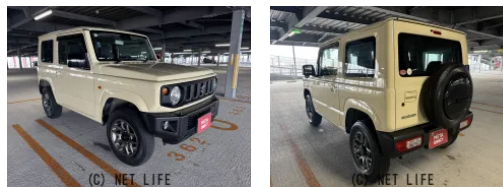

●MOTA DIRECTだから提供できるこの価格！流通の中間コストを大幅に削減出来るから、安く買える！

車名	スズキ ジムニー 660 XC 4WD		
本体価格(消費税込) 支払総額(税込)	190万円 (201.5万円)		
年式	2020年 (R2)		
走行距離	3.1万 km		
保証	保証付・1ヶ月・1千km		
法定整備	法定整備含		
色	シフォンアイボリーメタリック		
車検	検R9/11	修復歴	無
リサイクル	リ済込	駆動方式	4WD
燃料	ガソリン	ミッション	4ATフロア
ハンドル	右	乗車定員	4名
ドア	3D	車台番号	710

装備・内装・外装・安全装備

パワーステアリング・パワーウィンドウ・エアコン・オートライト・LEDライト・
 フォグランプ・電格ミラー・キーレス・スマートキー・プッシュスタート・
 盗難防止装置・TV(フルセグ)・ナビ(SDナビ他)・シートヒーター・ABS・
 横滑り防止装置・衝突被害軽減ブレーキ・衝突安全ボディ・クルーズコントロール・
 エアバック(運転席/助手席/サイド)・

装備備考

●物件NO.3785●パワーステアリング●パワーウィンドウ●
 エアコン●キーレス●ABS●運転席エアバッグ●助手席エアパッ
 グ●サイドエアバッグ●LEDライト●フォグランプ●電格ミラ...