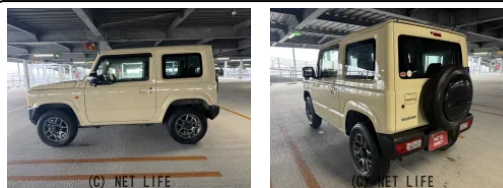

●MOTA DIRECTだから提供できるこの価格！流通の中間コストを大幅に削減出来るから、安く買える！

車名	スズキ ジムニー 660 XC 4WD		
本体価格(消費税込) 支払総額(税込)	190万円 (201.5万円)		
年式	2020年 (R2)		
走行距離	3.1万 km		
保証	保証付・1ヶ月・1千km		
法定整備	法定整備含		
色	シフォンアイボリーメタリック		
車検	検R9/11	修復歴	無
リサイクル	リ済込	駆動方式	4WD
燃料	ガソリン	ミッション	4ATフロア
ハンドル	右	乗車定員	4名
ドア	3D	車台番号	710

装備・内装・外装・安全装備

パワーステアリング・パワーウィンドウ・エアコン・オートライト・LEDライト・
 フォグランプ・電格ミラー・キーレス・スマートキー・プッシュスタート・
 盗難防止装置・TV(フルセグ)・ナビ(SDナビ他)・シートヒーター・ABS・
 横滑り防止装置・衝突被害軽減ブレーキ・衝突安全ボディ・クルーズコントロール・
 エアバック(運転席/助手席/サイド)・

装備備考

●物件NO.3785●パワーステアリング●パワーウィンドウ●
 エアコン●キーレス●ABS●運転席エアバッグ●助手席エアパッ
 グ●サイドエアバッグ●LEDライト●フォグランプ●電格ミラ...