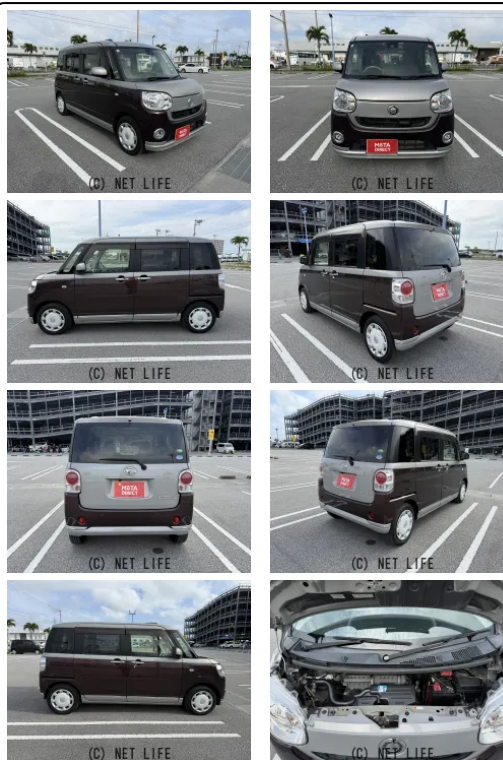

●MOTA DIRECTだから提供できるこの価格！流通の中間コストを大幅に削減出来るから、安く買える！

車名	ダイハツ ムーヴキャンバス 660 X リミテッドメイ クアップ SAll		
本体価格(消費税込) 支払総額(税込)	70万円 (79.3万円)		
年式	2017年 (H29)		
走行距離	7.8万 km		
保証	保証付・1ヶ月・1千km		
法定整備	法定整備無		
色	スムーズグレイマイカM/プラムブラウン M		
車検	検R9/9	修復歴	無
リサイクル	リ済込	駆動方式	2WD
燃料	ガソリン	ミッション	CVTインパネ
ハンドル	右	乗車定員	4名
ドア	5D	車台番号	177