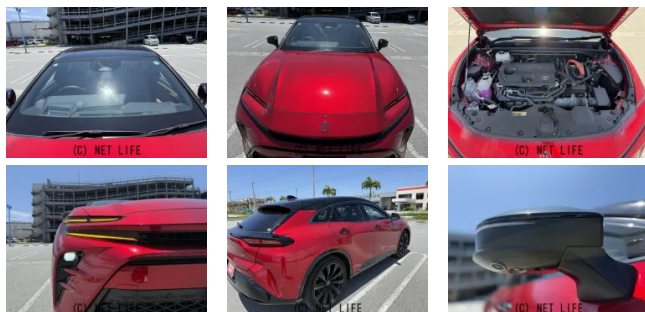

●MOTA DIRECTだから提供できるこの価格！流通の中間コストを大幅に削減出来るから、安く買える！

車名	トヨタ クラウンスポーツ 2.5 Z E-Four 4 WD		
本体価格(消費税込) 支払総額(税込)	520万円 (531.5万円)		
年式	2024年 (R6)		
走行距離	2.3万 km		
保証	保証付・1ヶ月・1千km		
法定整備	法定整備無		
色	レッド		
車検	検R9/7	修復歴	無
リサイクル	リ済込	駆動方式	4WD
燃料	ハイブリッド	ミッション	CVTフロア
ハンドル	右	乗車定員	5名
ドア	5D	車台番号	980