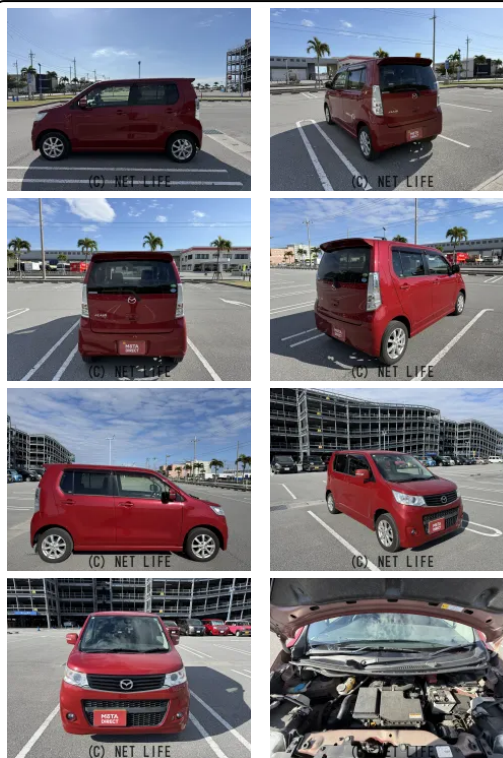

●MOTA DIRECTだから提供できるこの価格！流通の中間コストを大幅に削減出来るから、安く買える！

車名	マツダ フレア 660 カスタムスタイル X S		
本体価格(消費税込) 支払総額(税込)	35万円 (44.3万円)		
年式	2013年 (H25)		
走行距離	8.6万 km		
保証	保証付・1ヶ月・1千km		
法定整備	法定整備無		
色	フェニックスレッドパール		
車検	検R10/5	修復歴	無
リサイクル	リ済込	駆動方式	2WD
燃料	ガソリン	ミッション	CVTインパネ
ハンドル	右	乗車定員	4名
ドア	5D	車台番号	367