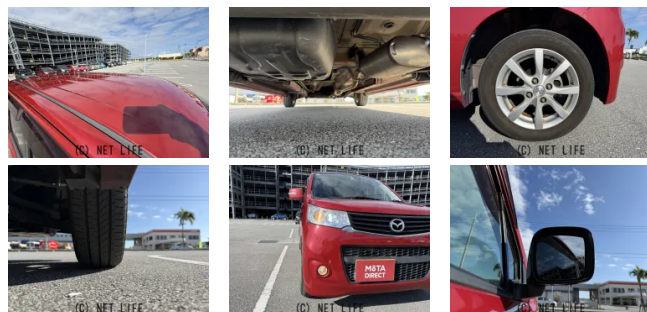

●MOTA DIRECTだから提供できるこの価格！流通の中間コストを大幅に削減出来るから、安く買える！

車名	マツダ フレア 660 カスタムスタイル X S		
本体価格(消費税込) 支払総額(税込)	35万円 (44.3万円)		
年式	2013年 (H25)		
走行距離	8.6万 km		
保証	保証付・1ヶ月・1千km		
法定整備	法定整備無		
色	フェニックスレッドパール		
車検	検R10/5	修復歴	無
リサイクル	リ済込	駆動方式	2WD
燃料	ガソリン	ミッション	CVTインパネ
ハンドル	右	乗車定員	4名
ドア	5D	車台番号	367