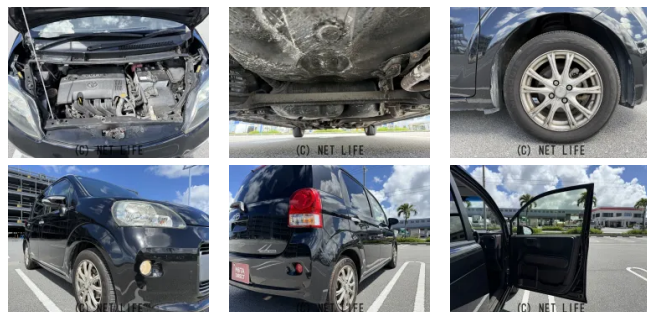

●MOTA DIRECTだから提供できるこの価格！流通の中間コストを大幅に削減出来るから、安く買える！

車名	トヨタ ポルテ 1.5 G		
本体価格(消費税込) 支払総額(税込)	26.3万円 (35.6万円)		
年式	2014年 (H26)		
走行距離	14.1万 km		
保証	保証付・1ヶ月・1千km		
法定整備	法定整備無		
色	ブラックマイカ		
車検	検R8/11	修復歴	無
リサイクル	リ済込	駆動方式	—
燃料	ガソリン	ミッション	CVTインパネ
ハンドル	右	乗車定員	5名
ドア	-	車台番号	819

**装備・内装・外装・安全装備**

パワーステアリング・パワーウィンドウ・エアコン・オートライト・ETC・ウインカーミラー・電格ミラー・キーレス・スマートキー・プッシュスタート・集中ドアロック・盗難防止装置・TV(ワンセグ)・ナビ(SDナビ他)・カメラ(バック)・スライドドア(片側電動)・アルミホイール(15)・ABS・横滑り防止装置・エアバック(運転席/助手席/サイド)・

**装備備考**

●物件NO.2717●6/13~6/22リアルフリマ●パワー  
ステアリング●パワーウィンドウ●エアコン●キーレス●ABS●  
運転席エアバッグ●助手席エアバッグ●サイドエアバッグ●CD●...