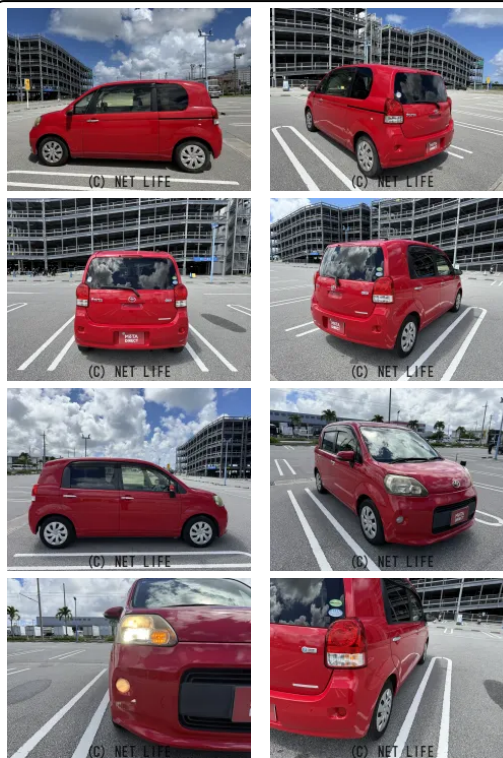

●MOTA DIRECTだから提供できるこの価格！流通の中間コストを大幅に削減出来るから、安く買える！

車名	トヨタ ポルテ 1.5 G		
本体価格(消費税込) 支払総額(税込)	25.6万円 (34.9万円)		
年式	2012年 (H24)		
走行距離	10.8万 km		
保証	保証付・1ヶ月・1千km		
法定整備	法定整備無		
色	スーパーレッドV		
車検	検R9/1	修復歴	無
リサイクル	リ済込	駆動方式	2WD
燃料	ガソリン	ミッション	CVTインパネ
ハンドル	右	乗車定員	5名
ドア	4D	車台番号	957