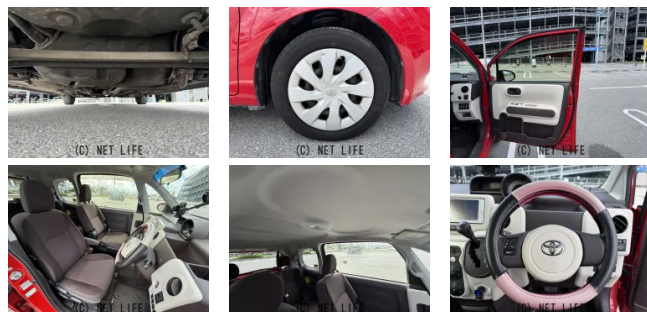

●MOTA DIRECTだから提供できるこの価格！流通の中間コストを大幅に削減出来るから、安く買える！

車名	トヨタ ポルテ 1.5 G		
本体価格(消費税込) 支払総額(税込)	25.6万円 (34.9万円)		
年式	2012年 (H24)		
走行距離	10.8万 km		
保証	保証付・1ヶ月・1千km		
法定整備	法定整備無		
色	スーパーレッドV		
車検	検R9/1	修復歴	無
リサイクル	リ済込	駆動方式	2WD
燃料	ガソリン	ミッション	CVTインパネ
ハンドル	右	乗車定員	5名
ドア	4D	車台番号	957

装備・内装・外装・安全装備

パワーステアリング・パワーウィンドウ・エアコン・オートライト・ETC・ウインカーミラー・電格ミラー・キーレス・スマートキー・プッシュスタート・集中ドアロック・盗難防止装置・TV(ワンセグ)・ナビ(SDナビ他)・カメラ(バック)・スライドドア(片側電動)・ABS・横滑り防止装置・アイドリングストップ・エアバック(運転席/助手席/サイド)・

装備備考

●物件NO.2718●6/13~6/22リアルフリマ●パワー
ステアリング●パワーウィンドウ●エアコン●キーレス●ABS●
運転席エアバッグ●助手席エアバッグ●サイドエアバッグ●CD●...

MOTA DIRECT 沖縄のお問い合わせ

050-3159-7247

※お問合せの際は、「クロスロード」を見た！とお伝えください。

更新日 06月04日 10:21

<https://www.o-cross.net/car/toyota/S130/078533-1260530-N0003/>

MOTA DIRECT 沖縄
沖縄県豊見城市豊崎3-35

営業時間: 10:00~21:00

定休日: 年中無休