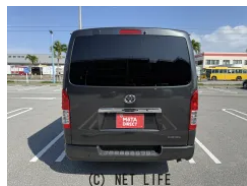

●MOTA DIRECTだから提供できるこの価格！流通の中間コストを大幅に削減出来るから、安く買える！

車名	トヨタ ハイエースバン 2.5 スーパーGL ロング ディーゼルターボ		
本体価格(消費税込) 支払総額(税込)	<b>125.5万円 (137万円)</b>		
年式	2006年 (H18)		
走行距離	21.7万 km		
保証	保証無		
法定整備	法定整備無		
色	ダークグレーマイカメタリック		
車検	検R8/7	修復歴	無
リサイクル	リ済込	駆動方式	2WD
燃料	軽油	ミッション	4ATインパネ
ハンドル	右	乗車定員	5名
ドア	5D	車台番号	497