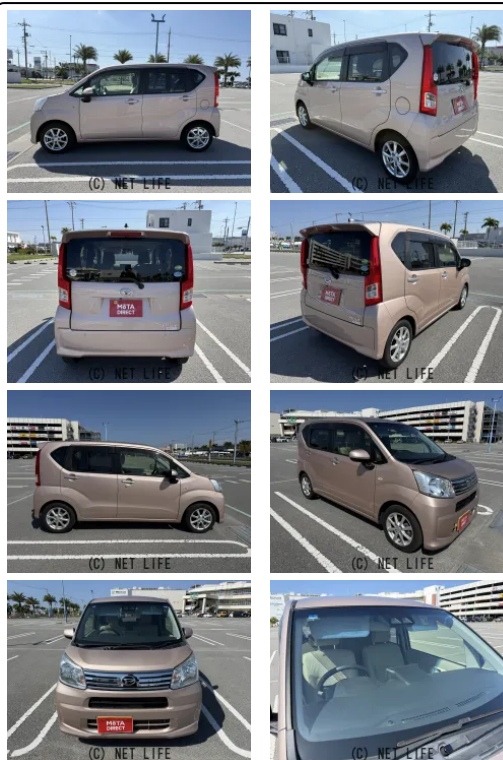

●MOTA DIRECTだから提供できるこの価格！流通の中間コストを大幅に削減出来るから、安く買える！

車名	ダイハツ ムーヴ 660 X SAIII		
本体価格(消費税込) 支払総額(税込)	70万円 (79.3万円)		
年式	2018年 (H30)		
走行距離	4.3万 km		
保証	保証付・1ヶ月・1千km		
法定整備	法定整備無		
色	ライトローズマイカメタリックII		
車検	検R9/3	修復歴	無
リサイクル	リ済込	駆動方式	2WD
燃料	ガソリン	ミッション	CVTインパネ
ハンドル	右	乗車定員	4名
ドア	5D	車台番号	426