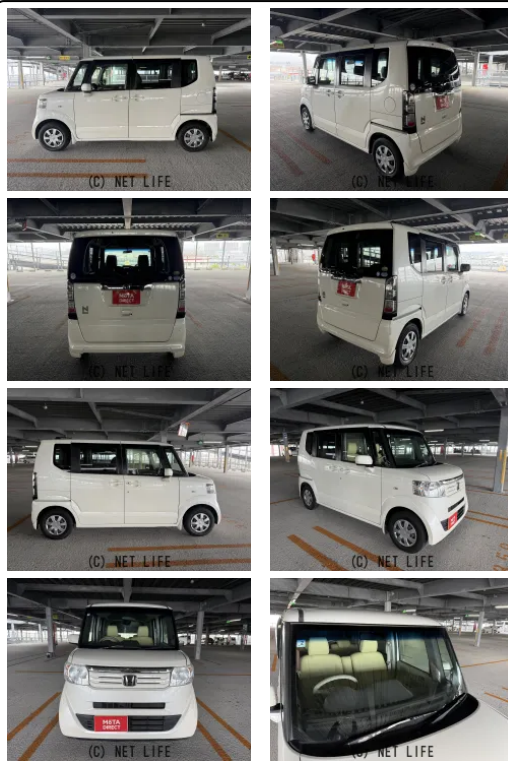

●MOTA DIRECTだから提供できるこの価格！流通の中間コストを大幅に削減出来るから、安く買える！

車名	ホンダ N-BOX 660 G Lパッケージ		
本体価格(消費税込) 支払総額(税込)	53万円 (62.3万円)		
年式	2013年 (H25)		
走行距離	3.4万 km		
保証	保証付・1ヶ月・1千km		
法定整備	法定整備無		
色	プレミアムホワイト・パール		
車検	検R10/2	修復歴	無
リサイクル	リ済込	駆動方式	2WD
燃料	ガソリン	ミッション	CVTインパネ
ハンドル	右	乗車定員	4名
ドア	5D	車台番号	657

装備・内装・外装・安全装備

パワーステアリング・パワーウィンドウ・エアコン・オートライト・電格ミラー・キーレス・スマートキー・盗難防止装置・TV(ワンセグ)・ベンチシート・カメラ(バック)・スライドドア(両側(片側のみ電動))・ABS・横滑り防止装置・衝突安全ボディ・アイドリングストップ・エアバック(運転席/助手席/サイド)・

装備備考

●物件NO.3715●6/13~6/22リアルフリマ●パワー
ステアリング●パワーウィンドウ●エアコン●キーレス●ABS●
運転席エアバッグ●助手席エアバッグ●サイドエアバッグ●バック...