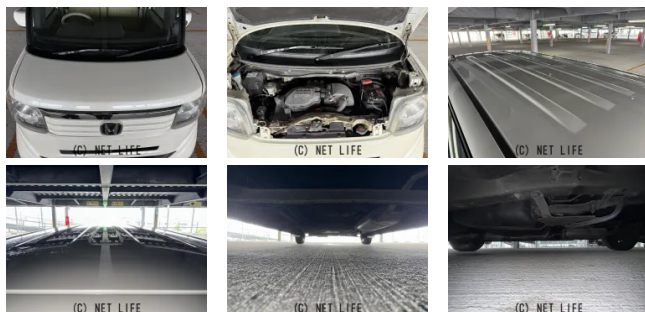

●MOTA DIRECTだから提供できるこの価格！流通の中間コストを大幅に削減出来るから、安く買える！

車名	ホンダ N-BOX 660 G Lパッケージ		
本体価格(消費税込) 支払総額(税込)	53万円 (62.3万円)		
年式	2013年 (H25)		
走行距離	3.4万 km		
保証	保証付・1ヶ月・1千km		
法定整備	法定整備無		
色	プレミアムホワイト・パール		
車検	検R10/2	修復歴	無
リサイクル	リ済込	駆動方式	2WD
燃料	ガソリン	ミッション	CVTインパネ
ハンドル	右	乗車定員	4名
ドア	5D	車台番号	657

装備・内装・外装・安全装備

パワーステアリング・パワーウィンドウ・エアコン・オートライト・電格ミラー・キーレス・スマートキー・盗難防止装置・TV(ワンセグ)・ベンチシート・カメラ(バック)・スライドドア(両側(片側のみ電動))・ABS・横滑り防止装置・衝突安全ボディ・アイドリングストップ・エアバック(運転席/助手席/サイド)・

装備備考

●物件NO.3715●6/13~6/22リアルフリマ●パワー
ステアリング●パワーウィンドウ●エアコン●キーレス●ABS●
運転席エアバッグ●助手席エアバッグ●サイドエアバッグ●バック...