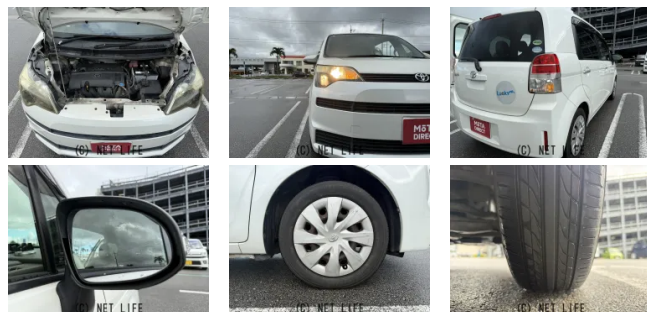

●MOTA DIRECTだから提供できるこの価格！流通の中間コストを大幅に削減出来るから、安く買える！

車名	トヨタ スペイド 1.5 F		
本体価格(消費税込) 支払総額(税込)	27.5万円 (36.8万円)		
年式	2012年 (H24)		
走行距離	12.2万 km		
保証	保証付・1ヶ月・1千km		
法定整備	法定整備無		
色	ホワイトパールクリスタルシャイン		
車検	検R9/2	修復歴	有
リサイクル	リ済込	駆動方式	2WD
燃料	ガソリン	ミッション	CVTインパネ
ハンドル	右	乗車定員	5名
ドア	4D	車台番号	317

#### 装備・内装・外装・安全装備

パワーステアリング・パワーウィンドウ・エアコン・光軸調整・ETC・  
ウインカーミラー・電格ミラー・キーレス・スマートキー・プッシュスタート・  
集中ドアロック・TV(ワンセグ)・ナビ(SDナビ他)・ウォークスルー・カメラ(バック)  
・スライドドア(片側電動)・ABS・横滑り防止装置・  
エアバック(運転席/助手席/サイド)・