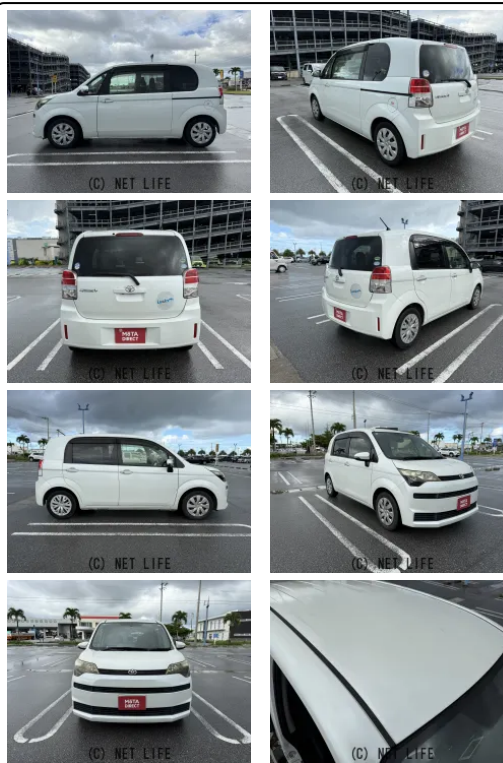

●MOTA DIRECTだから提供できるこの価格！流通の中間コストを大幅に削減出来るから、安く買える！

車名	トヨタ スペイド 1.5 F		
本体価格(消費税込) 支払総額(税込)	27.5万円 (36.8万円)		
年式	2012年 (H24)		
走行距離	12.2万 km		
保証	保証付・1ヶ月・1千km		
法定整備	法定整備無		
色	ホワイトパールクリスタルシャイン		
車検	検R9/2	修復歴	有
リサイクル	リ済込	駆動方式	2WD
燃料	ガソリン	ミッション	CVTインパネ
ハンドル	右	乗車定員	5名
ドア	4D	車台番号	317