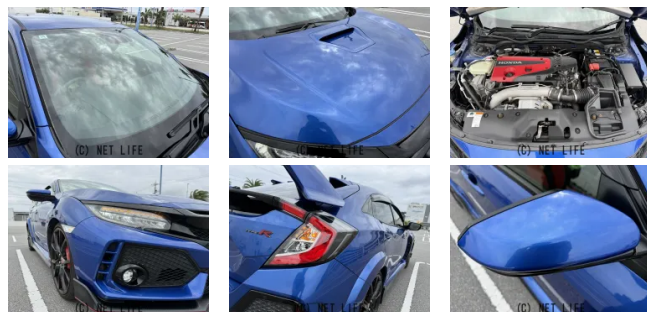

●MOTA DIRECTだから提供できるこの価格！流通の中間コストを大幅に削減出来るから、安く買える！

車名	ホンダ シビックタイプR 2.0		
本体価格(消費税込) 支払総額(税込)	320万円 (331.5万円)		
年式	2018年 (H30)		
走行距離	9.5万 km		
保証	保証付・1ヶ月・1千km		
法定整備	法定整備無		
色	ブリリアントスポーティブルー・メタリック		
車検	検R9/10	修復歴	無
リサイクル	リ済込	駆動方式	2WD
燃料	ガソリン	ミッション	6MTフロア
ハンドル	右	乗車定員	4名
ドア	5D	車台番号	853