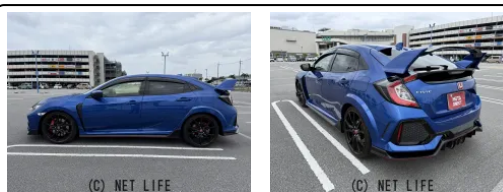

●MOTA DIRECTだから提供できるこの価格！流通の中間コストを大幅に削減出来るから、安く買える！

車名	ホンダ シビックタイプR 2.0		
本体価格(消費税込) 支払総額(税込)	320万円 (331.5万円)		
年式	2018年 (H30)		
走行距離	9.5万 km		
保証	保証付・1ヶ月・1千km		
法定整備	法定整備無		
色	ブリリアントスポーティブルー・メタリック		
車検	検R9/10	修復歴	無
リサイクル	リ済込	駆動方式	2WD
燃料	ガソリン	ミッション	6MTフロア
ハンドル	右	乗車定員	4名
ドア	5D	車台番号	853