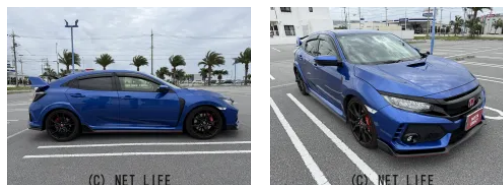

●MOTA DIRECTだから提供できるこの価格！流通の中間コストを大幅に削減出来るから、安く買える！

車名	ホンダ シビックタイプR 2.0		
本体価格(消費税込) 支払総額(税込)	320万円 (331.5万円)		
年式	2018年 (H30)		
走行距離	9.5万 km		
保証	保証付・1ヶ月・1千km		
法定整備	法定整備無		
色	ブリリアントスポーティブルー・メタリック		
車検	検R9/10	修復歴	無
リサイクル	リ済込	駆動方式	2WD
燃料	ガソリン	ミッション	6MTフロア
ハンドル	右	乗車定員	4名
ドア	5D	車台番号	853