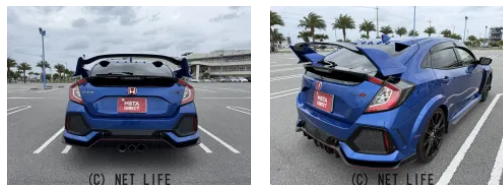

●MOTA DIRECTだから提供できるこの価格！流通の中間コストを大幅に削減出来るから、安く買える！

車名	ホンダ シビックタイプR 2.0		
本体価格(消費税込) 支払総額(税込)	320万円 (331.5万円)		
年式	2018年 (H30)		
走行距離	9.5万 km		
保証	保証付・1ヶ月・1千km		
法定整備	法定整備無		
色	ブリリアントスポーティブルー・メタリック		
車検	検R9/10	修復歴	無
リサイクル	リ済込	駆動方式	2WD
燃料	ガソリン	ミッション	6MTフロア
ハンドル	右	乗車定員	4名
ドア	5D	車台番号	853