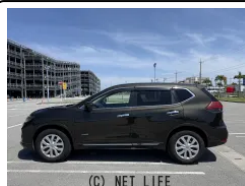

●MOTA DIRECTだから提供できるこの価格！流通の中間コストを大幅に削減出来るから、安く買える！

車名	日産 エクストレイル 2.0 20S ハイブリッド		
本体価格(消費税込) 支払総額(税込)	180万円 (191.5万円)		
年式	2020年 (R2)		
走行距離	6.8万 km		
保証	保証付・1ヶ月・1千km		
法定整備	法定整備無		
色	チタニウムカーキパールメタリック		
車検	検R8/7	修復歴	無
リサイクル	リ済込	駆動方式	2WD
燃料	ハイブリッド	ミッション	CVTフロア
ハンドル	右	乗車定員	5名
ドア	5D	車台番号	157