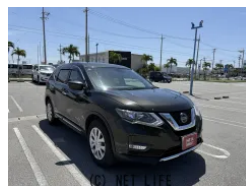

●MOTA DIRECTだから提供できるこの価格！流通の中間コストを大幅に削減出来るから、安く買える！

車名	日産 エクストレイル 2.0 20S ハイブリッド		
本体価格(消費税込) 支払総額(税込)	180万円 (191.5万円)		
年式	2020年 (R2)		
走行距離	6.8万 km		
保証	保証付・1ヶ月・1千km		
法定整備	法定整備無		
色	チタニウムカーキパールメタリック		
車検	検R8/7	修復歴	無
リサイクル	リ済込	駆動方式	2WD
燃料	ハイブリッド	ミッション	CVTフロア
ハンドル	右	乗車定員	5名
ドア	5D	車台番号	157