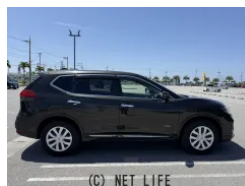

●MOTA DIRECTだから提供できるこの価格！流通の中間コストを大幅に削減出来るから、安く買える！

車名	日産 エクストレイル 2.0 20S ハイブリッド		
本体価格(消費税込) 支払総額(税込)	180万円 (191.5万円)		
年式	2020年 (R2)		
走行距離	6.8万 km		
保証	保証付・1ヶ月・1千km		
法定整備	法定整備無		
色	チタニウムカーキパールメタリック		
車検	検R8/7	修復歴	無
リサイクル	リ済込	駆動方式	2WD
燃料	ハイブリッド	ミッション	CVTフロア
ハンドル	右	乗車定員	5名
ドア	5D	車台番号	157

装備・内装・外装・安全装備

パワーステアリング・パワーウィンドウ・エアコン・Wエアコン・オートライト・ETC・フォグランプ・電格ミラー・キーレス・スマートキー・盗難防止装置・TV(フルセグ)・フルエアロ・ABS・横滑り防止装置・衝突被害軽減ブレーキ・障害物センサー・アイドリングストップ・エアバック(運転席/助手席)・

装備備考

●物件NO.3808●6/13~6/22リアルフリマ●パワー
ステアリング●パワーウィンドウ●エアコン●ETC●キーレス●
ABS●運転席エアバッグ●助手席エアバッグ●CD●フルエアロ...