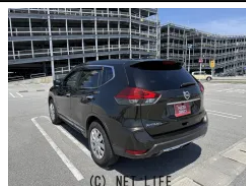

●MOTA DIRECTだから提供できるこの価格！流通の中間コストを大幅に削減出来るから、安く買える！

車名	日産 エクストレイル 2.0 20S ハイブリッド		
本体価格(消費税込) 支払総額(税込)	180万円 (191.5万円)		
年式	2020年 (R2)		
走行距離	6.8万 km		
保証	保証付・1ヶ月・1千km		
法定整備	法定整備無		
色	チタニウムカーキパールメタリック		
車検	検R8/7	修復歴	無
リサイクル	リ済込	駆動方式	2WD
燃料	ハイブリッド	ミッション	CVTフロア
ハンドル	右	乗車定員	5名
ドア	5D	車台番号	157

装備・内装・外装・安全装備

パワーステアリング・パワーウィンドウ・エアコン・Wエアコン・オートライト・ETC・フォグランプ・電格ミラー・キーレス・スマートキー・盗難防止装置・TV(フルセグ)・フルエアロ・ABS・横滑り防止装置・衝突被害軽減ブレーキ・障害物センサー・アイドリングストップ・エアバック(運転席/助手席)・

装備備考

●物件NO.3808●6/13~6/22リアルフリマ●パワー
ステアリング●パワーウィンドウ●エアコン●ETC●キーレス●
ABS●運転席エアバッグ●助手席エアバッグ●CD●フルエアロ...