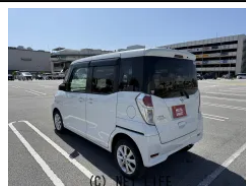

●MOTA DIRECTだから提供できるこの価格！流通の中間コストを大幅に削減出来るから、安く買える！

車名	日産 デイズブルークス 660 X Vセレクション		
本体価格(消費税込) 支払総額(税込)	55万円 (64.3万円)		
年式	2019年 (R1)		
走行距離	6万 km		
保証	保証付・1ヶ月・1千km		
法定整備	法定整備無		
色	パール		
車検	検R9/2	修復歴	無
リサイクル	リ済込	駆動方式	2WD
燃料	ガソリン	ミッション	CVTインパネ
ハンドル	右	乗車定員	4名
ドア	5D	車台番号	256