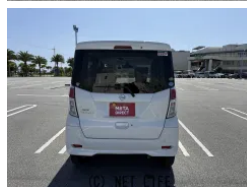

●MOTA DIRECTだから提供できるこの価格！流通の中間コストを大幅に削減出来るから、安く買える！

車名	日産 デイズブルークス 660 X Vセレクション		
本体価格(消費税込) 支払総額(税込)	55万円 (64.3万円)		
年式	2019年 (R1)		
走行距離	6万 km		
保証	保証付・1ヶ月・1千km		
法定整備	法定整備無		
色	パール		
車検	検R9/2	修復歴	無
リサイクル	リ済込	駆動方式	2WD
燃料	ガソリン	ミッション	CVTインパネ
ハンドル	右	乗車定員	4名
ドア	5D	車台番号	256