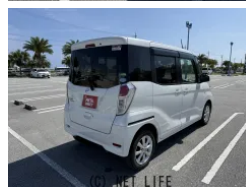

●MOTA DIRECTだから提供できるこの価格！流通の中間コストを大幅に削減出来るから、安く買える！

車名	日産 デイズブルークス 660 X Vセレクション		
本体価格(消費税込) 支払総額(税込)	55万円 (64.3万円)		
年式	2019年 (R1)		
走行距離	6万 km		
保証	保証付・1ヶ月・1千km		
法定整備	法定整備無		
色	パール		
車検	検R9/2	修復歴	無
リサイクル	リ済込	駆動方式	2WD
燃料	ガソリン	ミッション	CVTインパネ
ハンドル	右	乗車定員	4名
ドア	5D	車台番号	256