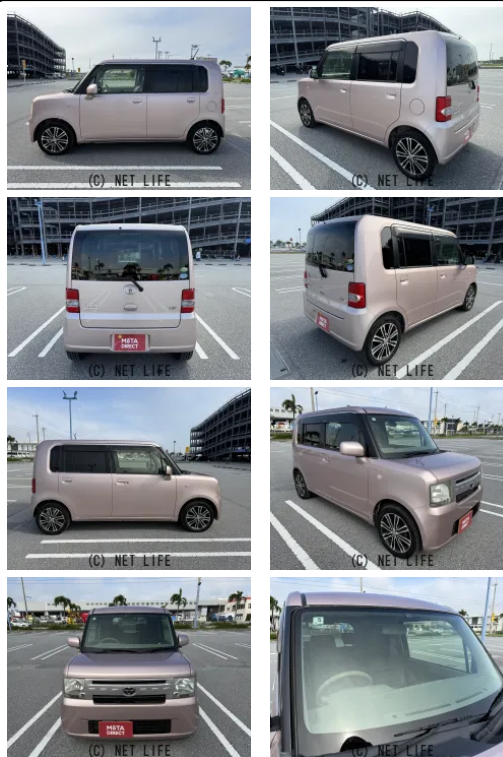

●MOTA DIRECTだから提供できるこの価格！流通の中間コストを大幅に削減出来るから、安く買える！

車名	トヨタ ピクシススペース 660 X		
本体価格(消費税込) 支払総額(税込)	33.3万円 (42.6万円)		
年式	2012年 (H24)		
走行距離	10.9万 km		
保証	保証付・1ヶ月・1千km		
法定整備	法定整備含		
色	ライトローズマイカメタリック		
車検	検R10/5	修復歴	無
リサイクル	リ済込	駆動方式	2WD
燃料	ガソリン	ミッション	CVTコラム
ハンドル	右	乗車定員	4名
ドア	5D	車台番号	063