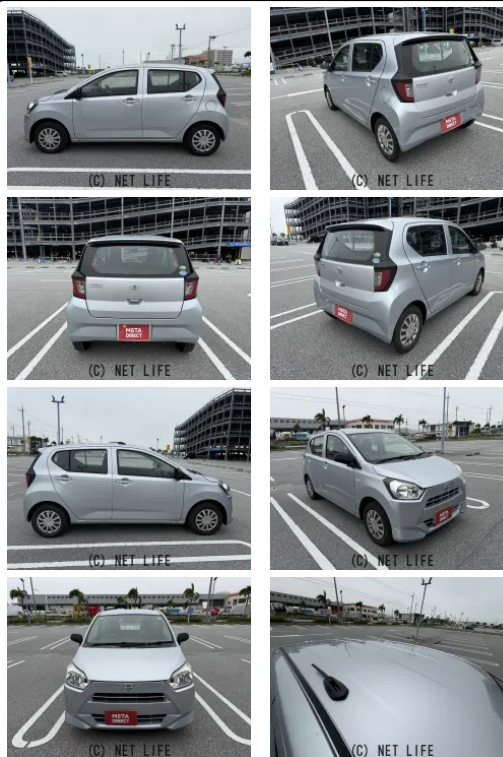

●MOTA DIRECTだから提供できるこの価格！流通の中間コストを大幅に削減出来るから、安く買える！

車名	トヨタ ピクシスエポック 660 L		
本体価格(消費税込) 支払総額(税込)	45万円 (54.3万円)		
年式	2018年 (H30)		
走行距離	3万 km		
保証	保証付・1ヶ月・1千km		
法定整備	法定整備無		
色	シルバー		
車検	検R9/6	修復歴	無
リサイクル	リ済込	駆動方式	2WD
燃料	ガソリン	ミッション	CVTインパネ
ハンドル	右	乗車定員	4名
ドア	5D	車台番号	899