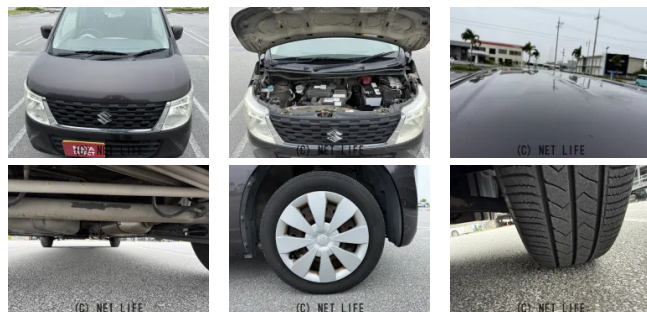

●MOTA DIRECTだから提供できるこの価格！流通の中間コストを大幅に削減出来るから、安く買える！

車名	スズキ ワゴンR 660 FX		
本体価格(消費税込) 支払総額(税込)	30万円 (39.3万円)		
年式	2016年 (H28)		
走行距離	7万 km		
保証	保証付・1ヶ月・1千km		
法定整備	法定整備含		
色	アーバンブラウンパールメタリック		
車検	検R9/7	修復歴	無
リサイクル	リ済込	駆動方式	2WD
燃料	ガソリン	ミッション	CVTインパネ
ハンドル	右	乗車定員	4名
ドア	5D	車台番号	350