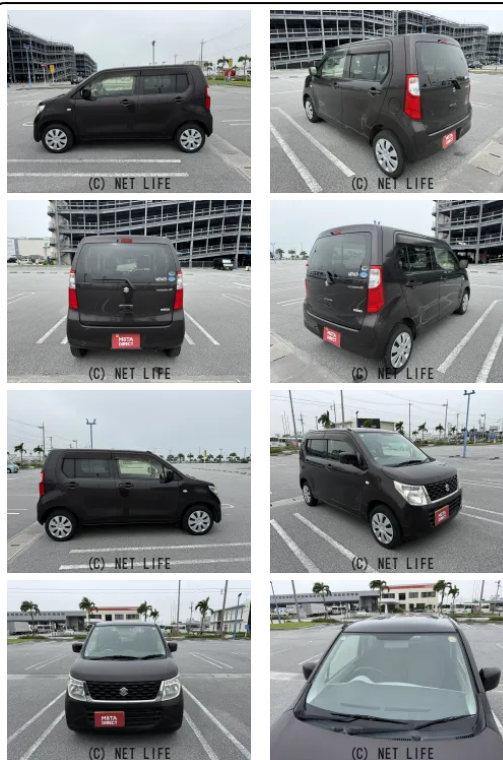

●MOTA DIRECTだから提供できるこの価格！流通の中間コストを大幅に削減出来るから、安く買える！

車名	スズキ ワゴンR 660 FX		
本体価格(消費税込) 支払総額(税込)	30万円 (39.3万円)		
年式	2016年 (H28)		
走行距離	7万 km		
保証	保証付・1ヶ月・1千km		
法定整備	法定整備含		
色	アーバンブラウンパールメタリック		
車検	検R9/7	修復歴	無
リサイクル	リ済込	駆動方式	2WD
燃料	ガソリン	ミッション	CVTインパネ
ハンドル	右	乗車定員	4名
ドア	5D	車台番号	350