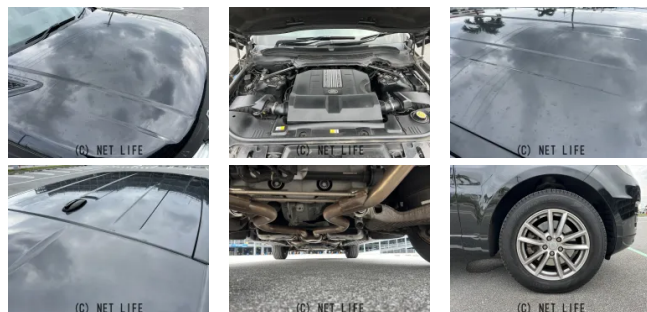

●MOTA DIRECTだから提供できるこの価格！流通の中間コストを大幅に削減出来るから、安く買える！

車名	ランドローバー レンジローバースポーツ SE 4WD		
本体価格(消費税込) 支払総額(税込)	<b>240万円 (251.5万円)</b>		
年式	2015年 (H27)		
走行距離	7万 km		
保証	保証無		
法定整備	法定整備含		
色	ブラック		
車検	車検整備付	修復歴	無
リサイクル	リ済込	駆動方式	4WD
燃料	ガソリン	ミッション	MTモード付8ATフロア
ハンドル	右	乗車定員	5名
ドア	5D	車台番号	126