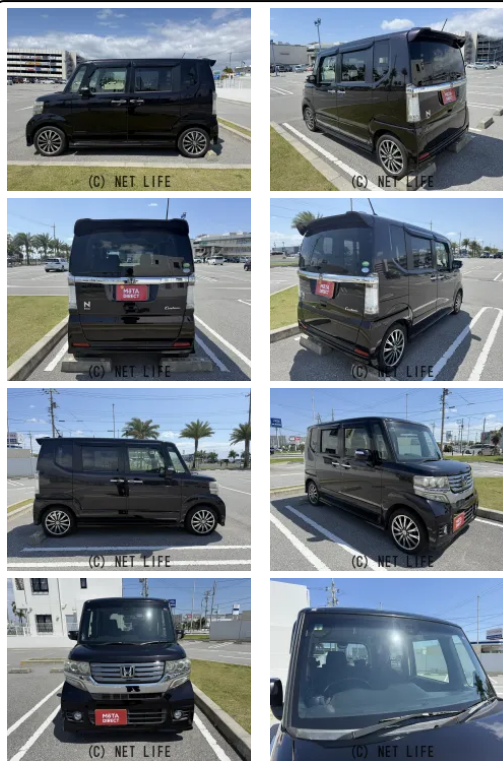

●MOTA DIRECTだから提供できるこの価格！流通の中間コストを大幅に削減出来るから、安く買える！

車名	<b>ホンダ N-BOX 660 カスタムG ターボS Sパッケージ</b>		
本体価格(消費税込) 支払総額(税込)	<b>30万円 (39.3万円)</b>		
年式	2014年 (H26)		
走行距離	15万 km		
保証	保証付・1ヶ月・1千km		
法定整備	法定整備無		
色	プレミアムゴールドパール・パール		
車検	検R9/8	修復歴	無
リサイクル	リ済込	駆動方式	2WD
燃料	ガソリン	ミッション	MTモード付CVTインパネ
ハンドル	右	乗車定員	4名
ドア	5D	車台番号	711