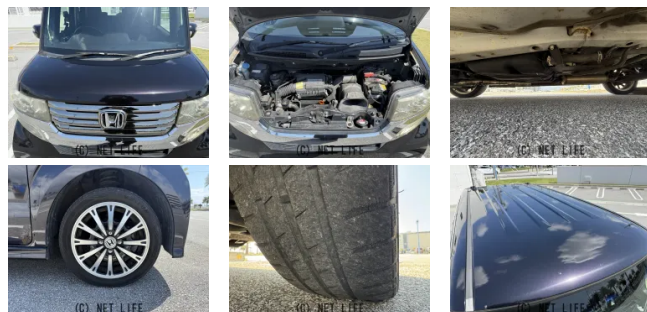

●MOTA DIRECTだから提供できるこの価格！流通の中間コストを大幅に削減出来るから、安く買える！

車名	<b>ホンダ N-BOX 660 カスタムG ターボS Sパッケージ</b>		
本体価格(消費税込) 支払総額(税込)	<b>30万円 (39.3万円)</b>		
年式	2014年 (H26)		
走行距離	15万 km		
保証	保証付・1ヶ月・1千km		
法定整備	法定整備無		
色	プレミアムゴールドパール・パール		
車検	検R9/8	修復歴	無
リサイクル	リ済込	駆動方式	2WD
燃料	ガソリン	ミッション	MTモード付CVTインパネ
ハンドル	右	乗車定員	4名
ドア	5D	車台番号	711