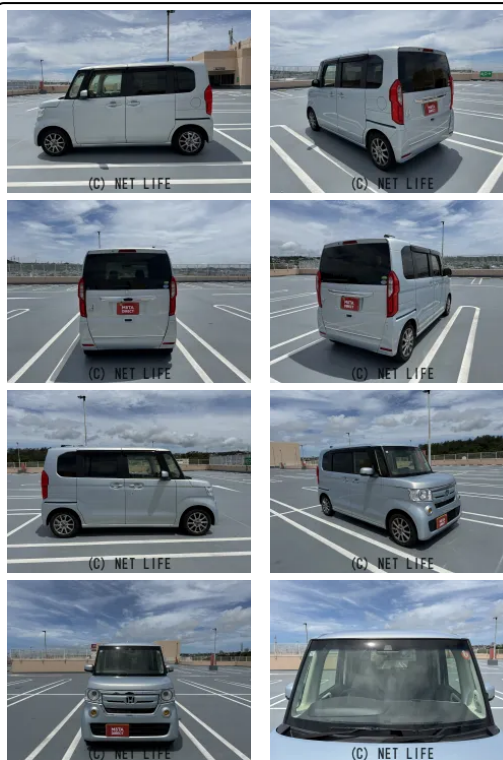

●MOTA DIRECTだから提供できるこの価格！流通の中間コストを大幅に削減出来るから、安く買える！

車名	ホンダ N-BOX 660 G L ホンダセンシング		
本体価格(消費税込) 支払総額(税込)	63.3万円 (72.6万円)		
年式	2018年 (H30)		
走行距離	10.8万 km		
保証	保証付・1ヶ月・1千km		
法定整備	法定整備含		
色	モーニングミストブルー・メタリック		
車検	検R9/11	修復歴	無
リサイクル	リ済込	駆動方式	2WD
燃料	ガソリン	ミッション	CVTインパネ
ハンドル	右	乗車定員	4名
ドア	5D	車台番号	811