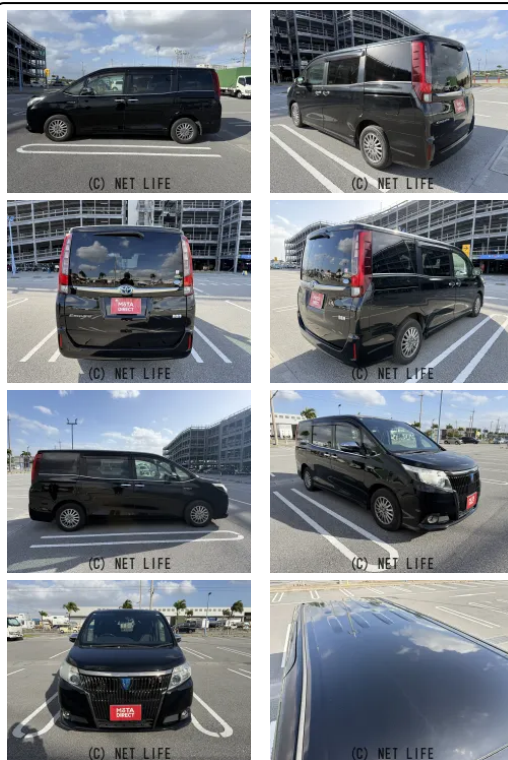

●MOTA DIRECTだから提供できるこの価格！流通の中間コストを大幅に削減出来るから、安く買える！

車名	トヨタ エスクエア 1.8 ハイブリッド Gi ブラックテールド		
本体価格(消費税込) 支払総額(税込)	83.3万円 (92.6万円)		
年式	2016年 (H28)		
走行距離	17万 km		
保証	保証無		
法定整備	法定整備無		
色	ブラック		
車検	検R9/12	修復歴	無
リサイクル	リ済込	駆動方式	2WD
燃料	ハイブリッド	ミッション	CVTインパネ
ハンドル	右	乗車定員	7名
ドア	5D	車台番号	753