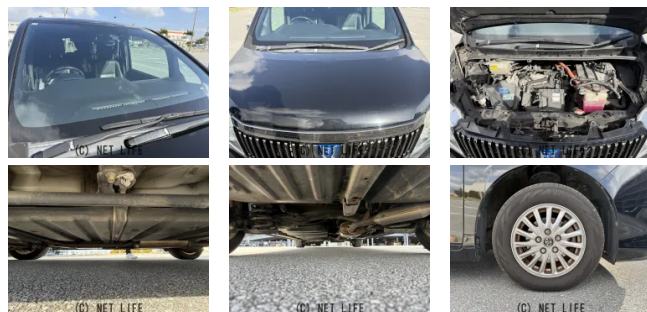

●MOTA DIRECTだから提供できるこの価格！流通の中間コストを大幅に削減出来るから、安く買える！

車名	トヨタ エスクエア 1.8 ハイブリッド Gi ブラックテールド		
本体価格(消費税込) 支払総額(税込)	83.3万円 (92.6万円)		
年式	2016年 (H28)		
走行距離	17万 km		
保証	保証無		
法定整備	法定整備無		
色	ブラック		
車検	検R9/12	修復歴	無
リサイクル	リ済込	駆動方式	2WD
燃料	ハイブリッド	ミッション	CVTインパネ
ハンドル	右	乗車定員	7名
ドア	5D	車台番号	753