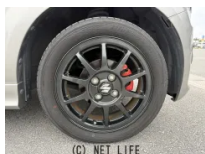

●MOTA DIRECTだから提供できるこの価格！流通の中間コストを大幅に削減出来るから、安く買える！

| | | | |
|------------------------|---------------------|-------|--------|
| 車名 | スズキ アルト ワークス 660 | | |
| 本体価格(消費税込) 支払総額(税込) | 80万円 (89.3万円) | | |
| 年式 | 2016年 (H28) | | |
| 走行距離 | 7.8万 km | | |
| 保証 | 保証付・1ヶ月・1千km | | |
| 法定整備 | 法定整備無 | | |
| 色 | スチールシルバーメタリック | | |
| 車検 | 検R9/5 | 修復歴 | 有 |
| リサイクル | リ済込 | 駆動方式 | 2WD |
| 燃料 | ガソリン | ミッション | 5MTフロア |
| ハンドル | 右 | 乗車定員 | 4名 |
| ドア | 5D | 車台番号 | 788 |