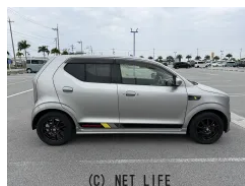

●MOTA DIRECTだから提供できるこの価格！流通の中間コストを大幅に削減出来るから、安く買える！

| | | | |
|------------------------|---------------------|-------|--------|
| 車名 | スズキ アルト ワークス 660 | | |
| 本体価格(消費税込) 支払総額(税込) | 80万円 (89.3万円) | | |
| 年式 | 2016年 (H28) | | |
| 走行距離 | 7.8万 km | | |
| 保証 | 保証付・1ヶ月・1千km | | |
| 法定整備 | 法定整備無 | | |
| 色 | スチールシルバーメタリック | | |
| 車検 | 検R9/5 | 修復歴 | 有 |
| リサイクル | リ済込 | 駆動方式 | 2WD |
| 燃料 | ガソリン | ミッション | 5MTフロア |
| ハンドル | 右 | 乗車定員 | 4名 |
| ドア | 5D | 車台番号 | 788 |