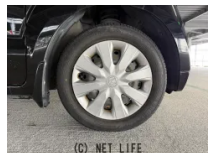

●MOTA DIRECTだから提供できるこの価格！流通の中間コストを大幅に削減出来るから、安く買える！

車名	ホンダ N-BOX 660 G Lパッケージ		
本体価格(消費税込) 支払総額(税込)	45万円 (54.3万円)		
年式	2015年 (H27)		
走行距離	8.1万 km		
保証	保証付・1ヶ月・1千km		
法定整備	法定整備無		
色	ブラック		
車検	検R8/7	修復歴	無
リサイクル	リ済込	駆動方式	2WD
燃料	ガソリン	ミッション	CVTインパネ
ハンドル	右	乗車定員	4名
ドア	5D	車台番号	882