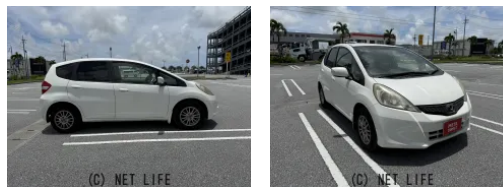

●MOTA DIRECTだから提供できるこの価格！流通の中間コストを大幅に削減出来るから、安く買える！

車名	ホンダ フィット 1.3 L		
本体価格(消費税込) 支払総額(税込)	30万円 (39.3万円)		
年式	2011年 (H23)		
走行距離	12.1万 km		
保証	保証無		
法定整備	法定整備無		
色	プレミアムホワイト・パール		
車検	検R10/4	修復歴	無
リサイクル	リ済込	駆動方式	2WD
燃料	ガソリン	ミッション	CVTフロア
ハンドル	右	乗車定員	5名
ドア	5D	車台番号	092