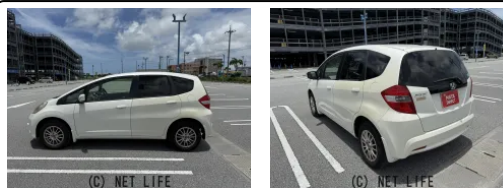

●MOTA DIRECTだから提供できるこの価格！流通の中間コストを大幅に削減出来るから、安く買える！

車名	ホンダ フィット 1.3 L		
本体価格(消費税込) 支払総額(税込)	30万円 (39.3万円)		
年式	2011年 (H23)		
走行距離	12.1万 km		
保証	保証無		
法定整備	法定整備無		
色	プレミアムホワイト・パール		
車検	検R10/4	修復歴	無
リサイクル	リ済込	駆動方式	2WD
燃料	ガソリン	ミッション	CVTフロア
ハンドル	右	乗車定員	5名
ドア	5D	車台番号	092