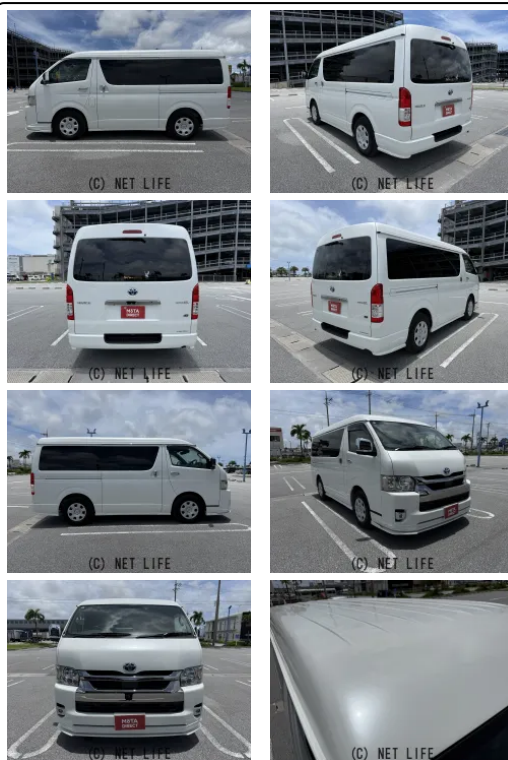

●MOTA DIRECTだから提供できるこの価格！流通の中間コストを大幅に削減出来るから、安く買える！

車名	トヨタ ハイエースバン 2.8 スーパーGL ダーク プライムIIワイド ミドルルー...		
本体価格(消費税込) 支払総額(税込)	440万円 (451.5万円)		
年式	2023年 (R5)		
走行距離	0.8万 km		
保証	保証付・1ヶ月・距離無制限		
法定整備	法定整備無		
色	ホワイト		
車検	検R8/10	修復歴	無
リサイクル	リ済込	駆動方式	2WD
燃料	軽油	ミッション	MTモード付6ATインパネ
ハンドル	右	乗車定員	5名
ドア	5D	車台番号	277