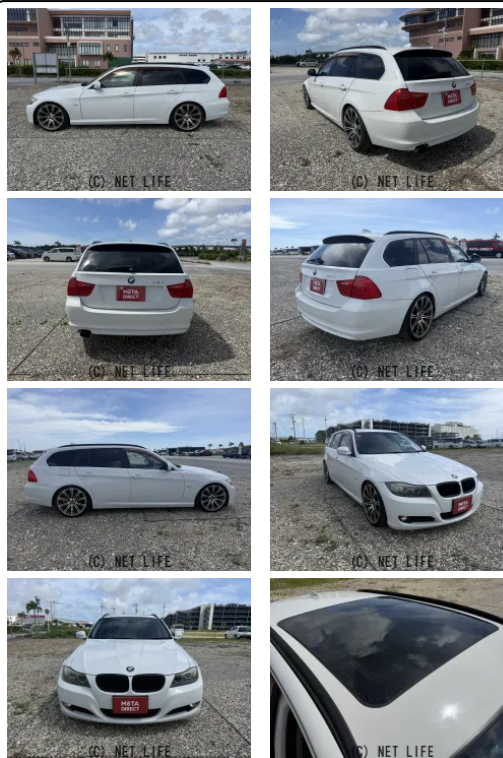

●MOTA DIRECTだから提供できるこの価格！流通の中間コストを大幅に削減出来るから、安く買える！

車名	BMW 3シリーズツーリング 320i		
本体価格(消費税込) 支払総額(税込)	60万円 (69.3万円)		
年式	2022年 (R4)		
走行距離	13.1万 km		
保証	保証無		
法定整備	法定整備無		
色	アルピン・ホワイトIII		
車検	検R10/2	修復歴	無
リサイクル	リ済込	駆動方式	2WD
燃料	ガソリン	ミッション	MTモード付6ATフロア
ハンドル	右	乗車定員	5名
ドア	5D	車台番号	639