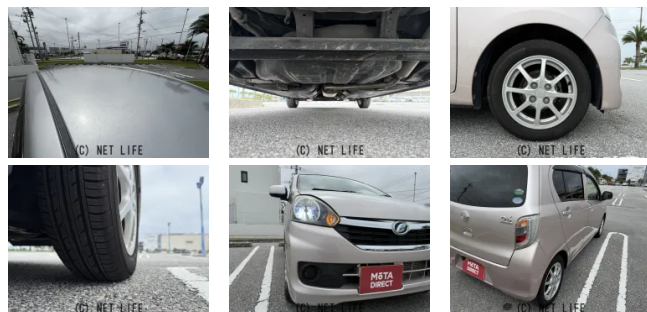

●MOTA DIRECTだから提供できるこの価格！流通の中間コストを大幅に削減出来るから、安く買える！

車名	ダイハツ ミライース 660 X		
本体価格(消費税込) 支払総額(税込)	35万円 (44.3万円)		
年式	2016年 (H28)		
走行距離	5.8万 km		
保証	保証付・1ヶ月・1千km		
法定整備	法定整備無		
色	ピンク		
車検	検R9/1	修復歴	無
リサイクル	リ済込	駆動方式	2WD
燃料	ガソリン	ミッション	CVTインパネ
ハンドル	右	乗車定員	4名
ドア	5D	車台番号	213