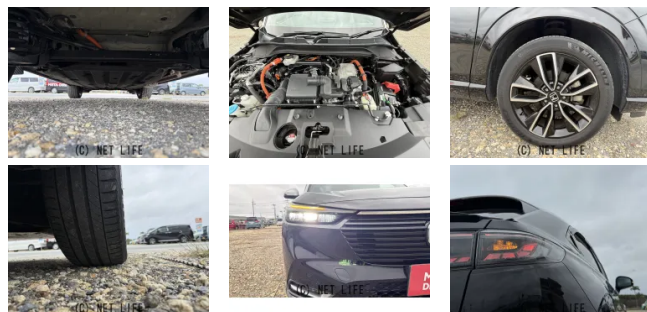

●MOTA DIRECTだから提供できるこの価格！流通の中間コストを大幅に削減出来るから、安く買える！

車名	ホンダ ヴェゼル 1.5 e:HEV プレイ		
本体価格(消費税込) 支払総額(税込)	250万円 (261.5万円)		
年式	2021年 (R3)		
走行距離	5.9万 km		
保証	保証付・1ヶ月・1千km		
法定整備	法定整備含		
色	ブラック		
車検	検R8/8	修復歴	無
リサイクル	リ済込	駆動方式	2WD
燃料	ハイブリッド	ミッション	MTモード付AT
ハンドル	右	乗車定員	5名
ドア	5D	車台番号	783

装備・内装・外装・安全装備

パワーステアリング・パワーウィンドウ・エアコン・Wエアコン・オートライト・LEDライト・ETC・電格ミラー・キーレス・スマートキー・盗難防止装置・TV(フルセグ)・ナビ(SD ナビ他)・シートヒーター・カメラ(フロント/サイド/全周囲/バック)・アルミホイール(18)・サンルーフ・ABS・横滑り防止装置・衝突安全ボディ・障害物センサー・クルーズコントロール・イドリングストップ・エアバック(運転席/助手席/サイド)・