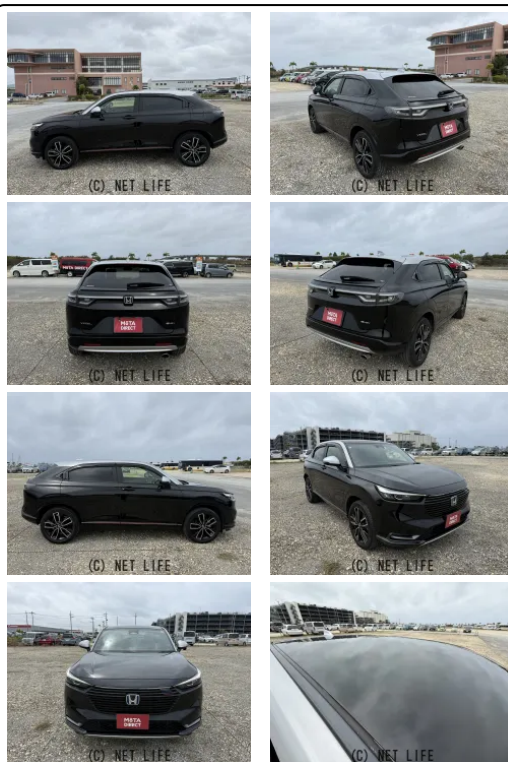

●MOTA DIRECTだから提供できるこの価格！流通の中間コストを大幅に削減出来るから、安く買える！

車名	ホンダ ヴェゼル 1.5 e:HEV プレイ		
本体価格(消費税込) 支払総額(税込)	250万円 (261.5万円)		
年式	2021年 (R3)		
走行距離	5.9万 km		
保証	保証付・1ヶ月・1千km		
法定整備	法定整備含		
色	ブラック		
車検	検R8/8	修復歴	無
リサイクル	リ済込	駆動方式	2WD
燃料	ハイブリッド	ミッション	MTモード付AT
ハンドル	右	乗車定員	5名
ドア	5D	車台番号	783