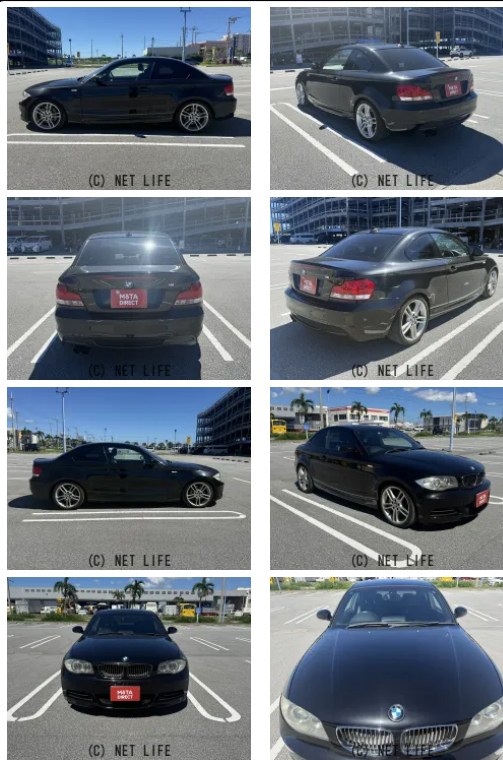

●MOTA DIRECTだから提供できるこの価格！流通の中間コストを大幅に削減出来るから、安く買える！

車名	BMW 1シリーズクーペ 135i		
本体価格(消費税込) 支払総額(税込)	100万円 (111.5万円)		
年式	2009年 (H21)		
走行距離	9.3万 km		
保証	保証無		
法定整備	法定整備含		
色	ブラックブラック		
車検	車検整備付	修復歴	無
リサイクル	リ済込	駆動方式	2WD
燃料	ガソリン	ミッション	MTモード付6ATフロア
ハンドル	右	乗車定員	4名
ドア	2D	車台番号	845