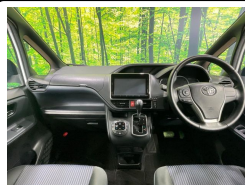

ネクステージ

車名	トヨタ ヴォクシー 2.0 ZS 煌		
本体価格(消費税込) 支払総額(税込)	146.8万円 (159.9万円)		
年式	2015年 (H27)		
走行距離	10.8万 km		
保証	保証付・12ヶ月		
法定整備	法定整備含		
色	ホワイトパールクリスタルシャイン		
車検	検R8/10	修復歴	無
リサイクル	リ済込	駆動方式	2WD
燃料	ガソリン	ミッション	MTモード付CVTインパネ
ハンドル	右	乗車定員	7名
ドア	5D	車台番号	258

装備・内装・外装・安全装備

パワーステアリング・パワーウィンドウ・エアコン・Wエアコン・LEDライト・ETC
・キーレス・スマートキー・盗難防止装置・TV(フルセグ)・ナビ(SDナビ他)・
後席モニター・三列シート・ウォークスルー・カメラ(バック)・
スライドドア(両側電動)・アルミホイール・ABS・横滑り防止装置・
アイドリングストップ・エアバック(運転席/助手席)・

装備備考

ネクステージ 読谷店のお問い合わせ

06-4400-5247

※お問合せの際は、「クロスロード」を見た!とお伝えください。

更新日 04月02日 09:03

<https://www.o-cross.net/car/toyota/S021/078537-1260402-N0003/>