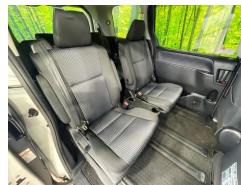

ネクステージ

車名	トヨタ ヴォクシー 2.0 ZS 煌		
本体価格(消費税込) 支払総額(税込)	146.8万円 (159.9万円)		
年式	2015年 (H27)		
走行距離	10.8万 km		
保証	保証付・12ヶ月		
法定整備	法定整備含		
色	ホワイトパールクリスタルシャイン		
車検	検R8/10	修復歴	無
リサイクル	リ済込	駆動方式	2WD
燃料	ガソリン	ミッション	MTモード付CVTインパネ
ハンドル	右	乗車定員	7名
ドア	5D	車台番号	258

装備・内装・外装・安全装備

パワーステアリング・パワーウィンドウ・エアコン・Wエアコン・LEDライト・ETC
・キーレス・スマートキー・盗難防止装置・TV(フルセグ)・ナビ(SDナビ他)・
後席モニター・三列シート・ウォークスルー・カメラ(バック)・
スライドドア(両側電動)・アルミホイール・ABS・横滑り防止装置・
アイドリングストップ・エアバック(運転席/助手席)・

装備備考

ネクステージ 読谷店のお問い合わせ

06-4400-5247

※お問合せの際は、「クロスロード」を見た!とお伝えください。

更新日 04月02日 09:03

<https://www.o-cross.net/car/toyota/S021/078537-1260402-N0003/>