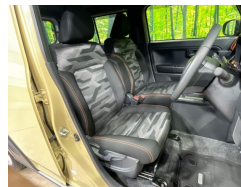

備考なし

ネクステージ

| | | | |
|------------------------|-------------------|-------|---------|
| 車名 | ダイハツ タフト 660 G | | |
| 本体価格(消費税込) 支払総額(税込) | 152.6万円 (159.9万円) | | |
| 年式 | 2024年 (R6) | | |
| 走行距離 | 0.2万 km | | |
| 保証 | 保証付・12ヶ月・距離無制限 | | |
| 法定整備 | 法定整備含 | | |
| 色 | サンドベージュメタリック | | |
| 車検 | 検R9/1 | 修復歴 | 無 |
| リサイクル | リ済込 | 駆動方式 | 2WD |
| 燃料 | ガソリン | ミッション | CVTインパネ |
| ハンドル | 右 | 乗車定員 | 4名 |
| ドア | 5D | 車台番号 | 434 |