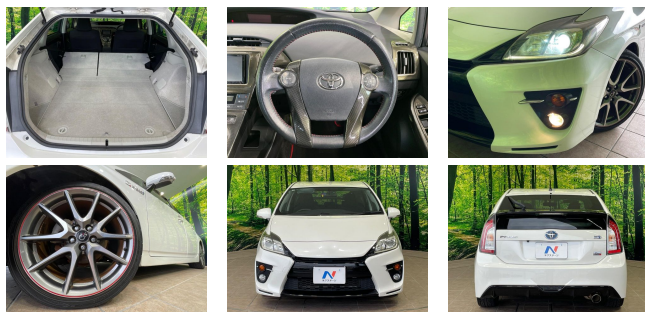

備考なし

ネクステージ

車名	トヨタ プリウス 1.8 S ツーリングセレク ション G's		
本体価格(消費税込) 支払総額(税込)	106.7万円 (119.9万円)		
年式	2015年 (H27)		
走行距離	7.3万 km		
保証	保証付・12ヶ月		
法定整備	法定整備含		
色	ホワイトパールクリスタルシャイン		
車検	検R9/6	修復歴	無
リサイクル	リ済込	駆動方式	2WD
燃料	ハイブリッド	ミッション	CVTインパネ
ハンドル	右	乗車定員	5名
ドア	5D	車台番号	468