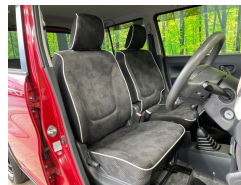

備考なし

ネクステージ

車名	スズキ ハスラー 660 G		
本体価格(消費税込) 支払総額(税込)	77.3万円 (84.9万円)		
年式	2019年 (R1)		
走行距離	6.7万 km		
保証	保証付・12ヶ月		
法定整備	法定整備含		
色	フェニックスレッドパール ブラック2トー		
車検	検R10/1	修復歴	無
リサイクル	リ済込	駆動方式	2WD
燃料	ガソリン	ミッション	5MTフロア
ハンドル	右	乗車定員	4名
ドア	5D	車台番号	234