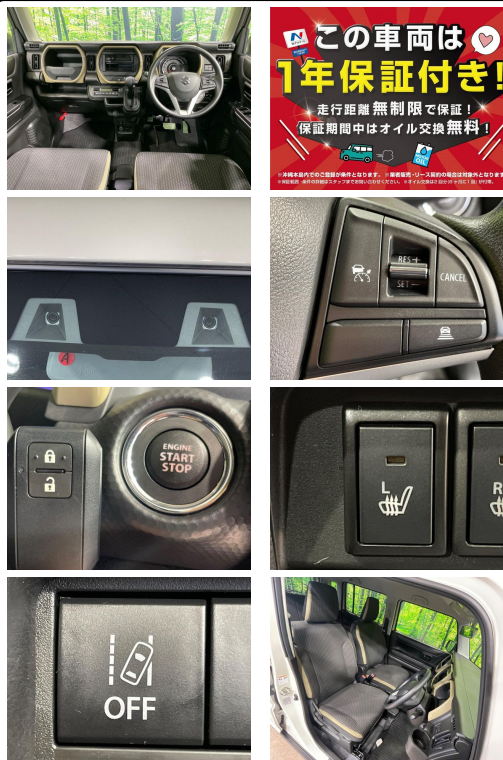

備考なし

**ネクステージ**

車名	スズキ ハスラー 660 ハイブリッド G		
本体価格(消費税込) 支払総額(税込)	<b>132.3万円 (139.9万円)</b>		
年式	2024年 (R6)		
走行距離	1万 km		
保証	保証付・12ヶ月		
法定整備	法定整備含		
色	ソフトベージュメタリック		
車検	検R9/11	修復歴	無
リサイクル	リ済込	駆動方式	2WD
燃料	ハイブリッド	ミッション	CVTインパネ
ハンドル	右	乗車定員	4名
ドア	5D	車台番号	495

**装備・内装・外装・安全装備**

パワーステアリング・パワーウィンドウ・エアコン・LEDライト・キーレス・スマートキー・盗難防止装置・シートヒーター・ABS・横滑り防止装置・衝突被害軽減ブレーキ・クルーズコントロール・アイドリングストップ・エアバック(運転席/助手席/サイド/カーテン)・

**装備備考**

ネクステージ 読谷店のお問い合わせ

**06-4400-5247**

※お問合せの際は、「クロスロード」を見た!とお伝えください。