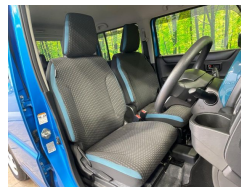

備考なし

ネクステージ

車名	スズキ ハスラー 660 ハイブリッド G		
本体価格(消費税込) 支払総額(税込)	125.2万円 (134.9万円)		
年式	2020年 (R2)		
走行距離	3.8万 km		
保証	保証付・12ヶ月・距離無制限		
法定整備	法定整備含		
色	ブリスクブルーメタリック ホワイト2トー		
車検	車検整備付	修復歴	無
リサイクル	リ済込	駆動方式	2WD
燃料	ハイブリッド	ミッション	CVTインパネ
ハンドル	右	乗車定員	4名
ドア	5D	車台番号	407