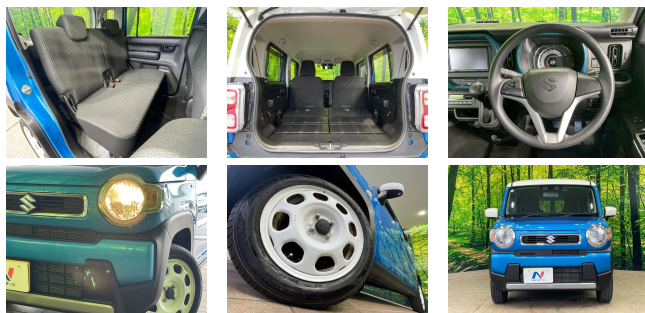

備考なし

ネクステージ

車名	スズキ ハスラー 660 ハイブリッド G		
本体価格(消費税込) 支払総額(税込)	125.2万円 (134.9万円)		
年式	2020年 (R2)		
走行距離	3.8万 km		
保証	保証付・12ヶ月・距離無制限		
法定整備	法定整備含		
色	ブリスクブルーメタリック ホワイト2トー		
車検	車検整備付	修復歴	無
リサイクル	リ済込	駆動方式	2WD
燃料	ハイブリッド	ミッション	CVTインパネ
ハンドル	右	乗車定員	4名
ドア	5D	車台番号	407

装備・内装・外装・安全装備

パワーステアリング・パワーウィンドウ・エアコン・ETC・キーレス・スマートキー
・盗難防止装置・TV(フルセグ)・ナビ(SDナビ他)・シートヒーター・
カメラ(バック)・ABS・横滑り防止装置・衝突被害軽減ブレーキ・
クルーズコントロール・アイドリングストップ・エアバック(運転席/助手席/サイド)・

装備備考

ネクステージ 読谷店のお問い合わせ

06-4400-5247

※お問合せの際は、「クロスロード」を見た!とお伝えください。