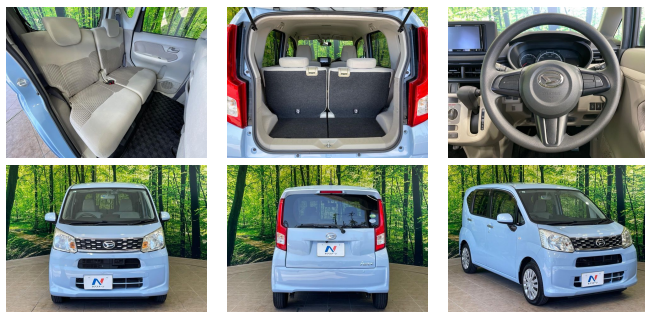

備考なし

ネクステージ

この車両は
1年保証付き!
走行距離無制限で保証!
保証期間中はオイル交換無料!

車名	ダイハツ ムーヴ 660 L SA		
本体価格(消費税込) 支払総額(税込)	52.6万円 (59.9万円)		
年式	2015年 (H27)		
走行距離	6.7万 km		
保証	保証付・12ヶ月・距離無制限		
法定整備	法定整備含		
色	シルキーブルーパール		
車検	検R8/9	修復歴	無
リサイクル	リ済込	駆動方式	2WD
燃料	ガソリン	ミッション	CVTインパネ
ハンドル	右	乗車定員	4名
ドア	5D	車台番号	141