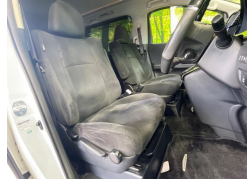

ネクステージ

車名	トヨタ アルファード 2.4 240S プライムセ レクションII		
本体価格(消費税込) 支払総額(税込)	85.3万円 (99.9万円)		
年式	2010年 (H22)		
走行距離	9.8万 km		
保証	保証付・12ヶ月・距離無制限		
法定整備	法定整備含		
色	ホワイトパールクリスタルシャイン		
車検	検R9/9	修復歴	無
リサイクル	リ済込	駆動方式	2WD
燃料	ガソリン	ミッション	MTモード付CVTインパネ
ハンドル	右	乗車定員	7名
ドア	5D	車台番号	909

装備・内装・外装・安全装備

パワーステアリング・パワーウィンドウ・エアコン・Wエアコン・HID・ETC・
キーレス・スマートキー・盗難防止装置・TV(フルセグ)・ナビ(SDナビ他)・
後席モニター・三列シート・オットマン・ウォークスルー・カメラ(バック)・
スライドドア(両側電動)・アルミホイール・ABS・横滑り防止装置・
クルーズコントロール・エアバック(運転席/助手席/サイド/カーテン)・

装備備考

ネクステージ 読谷店のお問い合わせ

06-4400-5247

※お問合せの際は、「クロスロード」を見た!とお伝えください。

更新日 05月22日 09:02

<https://www.o-cross.net/car/toyota/S009/078537-1260522-N0002/>