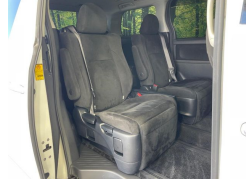

ネクステージ

車名	トヨタ アルファード 2.4 240S プライムセ レクションII		
本体価格(消費税込) 支払総額(税込)	85.3万円 (99.9万円)		
年式	2010年 (H22)		
走行距離	9.8万 km		
保証	保証付・12ヶ月・距離無制限		
法定整備	法定整備含		
色	ホワイトパールクリスタルシャイン		
車検	検R9/9	修復歴	無
リサイクル	リ済込	駆動方式	2WD
燃料	ガソリン	ミッション	MTモード付CVTインパネ
ハンドル	右	乗車定員	7名
ドア	5D	車台番号	909

装備・内装・外装・安全装備

パワーステアリング・パワーウィンドウ・エアコン・Wエアコン・HID・ETC・
キーレス・スマートキー・盗難防止装置・TV(フルセグ)・ナビ(SDナビ他)・
後席モニター・三列シート・オットマン・ウォークスルー・カメラ(バック)・
スライドドア(両側電動)・アルミホイール・ABS・横滑り防止装置・
クルーズコントロール・エアバック(運転席/助手席/サイド/カーテン)・

装備備考

ネクステージ 読谷店のお問い合わせ

06-4400-5247

※お問合せの際は、「クロスロード」を見た!とお伝えください。

更新日 05月22日 09:02

<https://www.o-cross.net/car/toyota/S009/078537-1260522-N0002/>