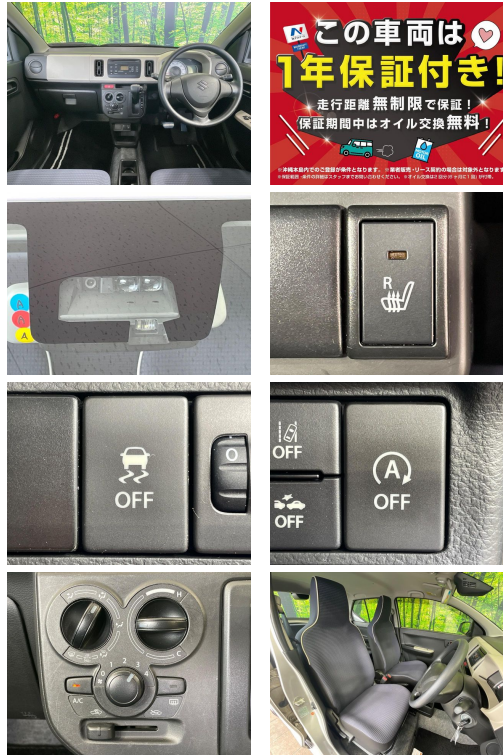

備考なし

ネクステージ

この車両は
1年保証付き!
走行距離無制限で保証!
保証期間中はオイル交換無料!

車名	スズキ アルト 660 L スズキ セーフテ ィ サポート装着車		
本体価格(消費税込) 支払総額(税込)	58.5万円 (65.9万円)		
年式	2020年 (R2)		
走行距離	1.4万 km		
保証	保証付・12ヶ月・距離無制限		
法定整備	法定整備含		
色	シルキーシルバーマトリック		
車検	検R9/10	修復歴	無
リサイクル	リ済込	駆動方式	2WD
燃料	ガソリン	ミッション	CVTインパネ
ハンドル	右	乗車定員	4名
ドア	5D	車台番号	388

装備・内装・外装・安全装備

パワーステアリング・パワーウィンドウ・エアコン・キーレス・盗難防止装置・シートヒーター・ABS・横滑り防止装置・衝突被害軽減ブレーキ・障害物センサー・アイドリングストップ・エアバック(運転席/助手席)・

装備備考

ネクステージ 読谷店のお問い合わせ

06-4400-5247

※お問合せの際は、「クロスロード」を見た!とお伝えください。

更新日 05月25日 11:09 <https://www.o-cross.net/car/suzuki/S001/078537-1260525-N0001/>