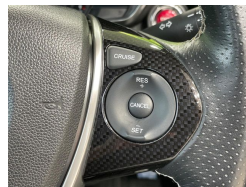

備考なし

ネクステージ

車名	ホンダ S660 660 アルファ		
本体価格(消費税込) 支払総額(税込)	227.6万円 (234.9万円)		
年式	2019年 (R1)		
走行距離	4.9万 km		
保証	保証付・12ヶ月・距離無制限		
法定整備	法定整備含		
色	ナイトホークブラック・パール		
車検	検R9/3	修復歴	無
リサイクル	リ済込	駆動方式	2WD
燃料	ガソリン	ミッション	6MTフロア
ハンドル	右	乗車定員	2名
ドア	2D	車台番号	009