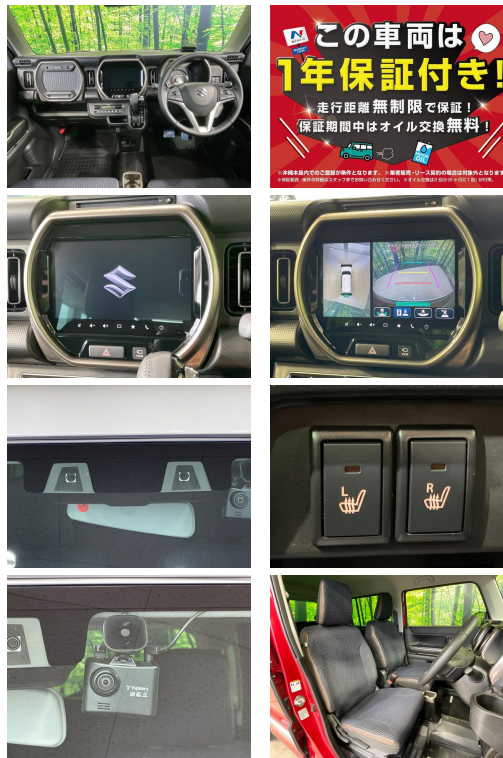

備考なし

ネクステージ

車名	スズキ ハスラー 660 JスタイルII ターボ		
本体価格(消費税込) 支払総額(税込)	172.8万円 (179.9万円)		
年式	2023年 (R5)		
走行距離	2.3万 km		
保証	保証付・12ヶ月・距離無制限		
法定整備	法定整備含		
色	フェニックスレッドパール ソフトベージュ		
車検	検R8/9	修復歴	無
リサイクル	リ済込	駆動方式	2WD
燃料	ハイブリッド	ミッション	MTモード付CVTインテリジェント
ハンドル	右	乗車定員	4名
ドア	5D	車台番号	403

装備・内装・外装・安全装備

パワーステアリング・パワーウィンドウ・エアコン・LEDライト・ETC・キーレス・スマートキー・盗難防止装置・TV(フルセグ)・ナビ(SDナビ他)・シートヒーター・カメラ(全周囲)・アルミホイール・ABS・横滑り防止装置・衝突被害軽減ブレーキ・障害物センサー・クルーズコントロール・アイドリングストップ・エアバック(運転席/助手席/サイド/カーテン)・

装備備考

ネクステージ 読谷店のお問い合わせ