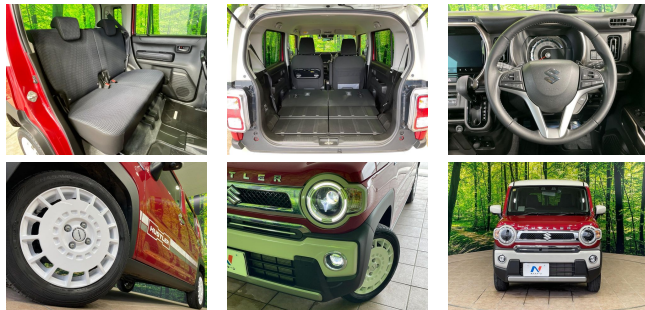

備考なし

ネクステージ

車名	スズキ ハスラー 660 JスタイルII ターボ		
本体価格(消費税込) 支払総額(税込)	172.8万円 (179.9万円)		
年式	2023年 (R5)		
走行距離	2.3万 km		
保証	保証付・12ヶ月・距離無制限		
法定整備	法定整備含		
色	フェニックスレッドパール ソフトベージュ		
車検	検R8/9	修復歴	無
リサイクル	リ済込	駆動方式	2WD
燃料	ハイブリッド	ミッション	MTモード付CVTインテリジェント
ハンドル	右	乗車定員	4名
ドア	5D	車台番号	403

装備・内装・外装・安全装備

パワーステアリング・パワーウィンドウ・エアコン・LEDライト・ETC・キーレス・スマートキー・盗難防止装置・TV(フルセグ)・ナビ(SDナビ他)・シートヒーター・カメラ(全周囲)・アルミホイール・ABS・横滑り防止装置・衝突被害軽減ブレーキ・障害物センサー・クルーズコントロール・アイドリングストップ・エアバック(運転席/助手席/サイド/カーテン)・

装備備考

ネクステージ 読谷店のお問い合わせ