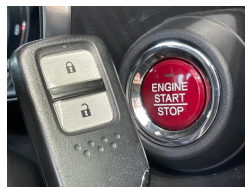

ネクステージ

車名	ホンダ S660 660 アルファ		
本体価格(消費税込) 支払総額(税込)	242.5万円 (249.9万円)		
年式	2020年 (R2)		
走行距離	1.4万 km		
保証	保証付・12ヶ月・距離無制限		
法定整備	法定整備含		
色	カーニバルイエローII		
車検	検R9/4	修復歴	無
リサイクル	リ済込	駆動方式	2WD
燃料	ガソリン	ミッション	MTモード付CVTフロア
ハンドル	右	乗車定員	2名
ドア	2D	車台番号	848

装備・内装・外装・安全装備

パワーステアリング・パワーウィンドウ・エアコン・LEDライト・ETC・キーレス・スマートキー・盗難防止装置・カメラ(バック)・アルミホイール・ABS・横滑り防止装置・衝突被害軽減ブレーキ・クルーズコントロール・エアバック(運転席/助手席/サイド)・

装備備考

ネクステージ 読谷店のお問い合わせ

06-4400-5247

※お問合せの際は、「クロスロード」を見た!とお伝えください。

更新日 05月31日 01:24

<https://www.o-cross.net/car/honda/S106/078537-1260531-N0001/>