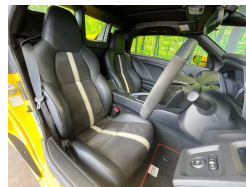

備考なし

ネクステージ

車名	ホンダ S660 660 アルファ		
本体価格(消費税込) 支払総額(税込)	242.5万円 (249.9万円)		
年式	2020年 (R2)		
走行距離	1.4万 km		
保証	保証付・12ヶ月・距離無制限		
法定整備	法定整備含		
色	カーニバルイエローII		
車検	検R9/4	修復歴	無
リサイクル	リ済込	駆動方式	2WD
燃料	ガソリン	ミッション	MTモード付CVTフロア
ハンドル	右	乗車定員	2名
ドア	2D	車台番号	848