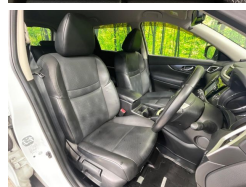

備考なし

**ネクステージ**

車名	日産 エクストレイル 2.0 20X エマージェン シーブレーキパッケージ 2列...		
本体価格(消費税込) 支払総額(税込)	<b>97.3万円 (109.9万円)</b>		
年式	2015年 (H27)		
走行距離	8.1万 km		
保証	保証付・12ヶ月・距離無制限		
法定整備	法定整備含		
色	ブリリアントホワイトパール (3P)		
車検	検R10/5	修復歴	無
リサイクル	リ済込	駆動方式	2WD
燃料	ガソリン	ミッション	CVTフロア
ハンドル	右	乗車定員	5名
ドア	5D	車台番号	558

**装備・内装・外装・安全装備**

パワーステアリング・パワーウィンドウ・エアコン・LEDライト・ETC・キーレス・スマートキー・盗難防止装置・TV(フルセグ)・ナビ(SD ナビ他)・シートヒーター・シートエアコン・カメラ(フロント/サイド/全周囲/バック)・アルミホイール・ABS・横滑り防止装置・衝突被害軽減ブレーキ・障害物センサー・クルーズコントロール・エアバック(運転席/助手席)・

**装備備考**