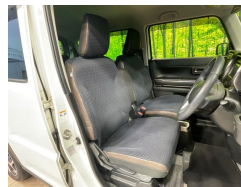

備考なし

ネクステージ

車名	スズキ ハスラー 660 JスタイルII		
本体価格(消費税込) 支払総額(税込)	170.2万円 (179.9万円)		
年式	2022年 (R4)		
走行距離	3.7万 km		
保証	保証付・12ヶ月・距離無制限		
法定整備	法定整備含		
色	ピュアホワイトパール ウッディブラウン2		
車検	車検整備付	修復歴	無
リサイクル	リ済込	駆動方式	2WD
燃料	ハイブリッド	ミッション	CVTインパネ
ハンドル	右	乗車定員	4名
ドア	5D	車台番号	859