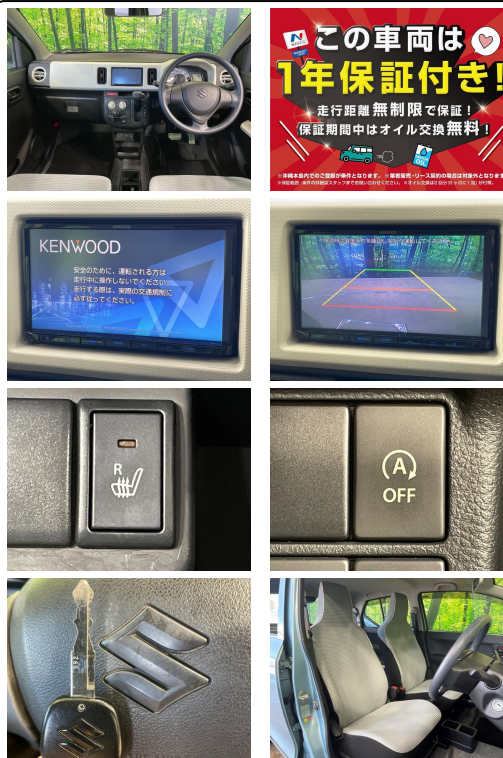

この車両は
1年保証付き!
走行距離無制限で保証!
保証期間中はオイル交換無料!

車名	スズキ アルト 660 L		
本体価格(消費税込) 支払総額(税込)	42.5万円 (49.9万円)		
年式	2016年 (H28)		
走行距離	3.6万 km		
保証	保証付・12ヶ月・距離無制限		
法定整備	法定整備含		
色	フィズブルーパールメタリック		
車検	検R9/7	修復歴	無
リサイクル	リ済込	駆動方式	2WD
燃料	ガソリン	ミッション	CVTインパネ
ハンドル	右	乗車定員	4名
ドア	5D	車台番号	667

装備・内装・外装・安全装備

パワーステアリング・パワーウィンドウ・エアコン・盗難防止装置・TV(ワンセグ)・ナビ(SD ナビ他)・シートヒーター・カメラ(バック)・ABS・横滑り防止装置・アイドリングストップ・エアバック(運転席/助手席)・

装備備考

ネクステージ 読谷店のお問い合わせ

06-4400-5247

※お問合せの際は、「クロスロード」を見た!とお伝えください。

更新日 07月03日 09:20

<https://www.o-cross.net/car/suzuki/S001/078537-1260703-N0003/>

ネクステージ 読谷店

沖縄県中頭郡読谷村字伊良皆651 営業時間:

10:00~20:00

祝日除く火曜 12:00~20:00

定休日: 第3水曜日(祝日を除く)