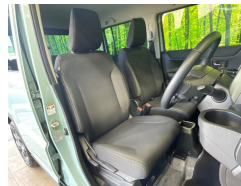

備考なし

ネクステージ

車名	スズキ ハスラー 660 タフワイルド		
本体価格(消費税込) 支払総額(税込)	170.2万円 (179.9万円)		
年式	2024年 (R6)		
走行距離	1.6万 km		
保証	保証付・12ヶ月・距離無制限		
法定整備	法定整備含		
色	オフブルーメタリック ブラック2トーン		
車検	車検整備付	修復歴	無
リサイクル	リ済込	駆動方式	2WD
燃料	ハイブリッド	ミッション	CVTインパネ
ハンドル	右	乗車定員	4名
ドア	5D	車台番号	867