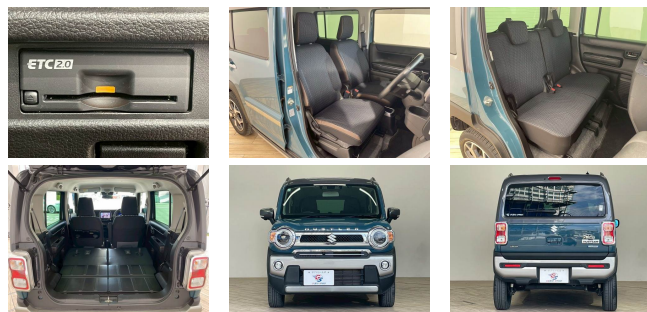

備考なし

SUVといえば **GOOD SPEED** 宇佐美グループ

オンライン
どこでも
商談OK!
GOOD SPEED
全国納車
承ります
グッドスピード全店の
総在庫約 **3,500台**が商談可能

車名	スズキ ハスラー 660 Jスタイル		
本体価格(消費税込) 支払総額(税込)	141.5万円 (147.8万円)		
年式	2021年 (R3)		
走行距離	2.8万 km		
保証	保証付・1ヶ月・1千km		
法定整備	法定整備含		
色	デニムブルーメタリック/2トーン		
車検	車検整備付	修復歴	無
リサイクル	リ済込	駆動方式	2WD
燃料	ハイブリッド	ミッション	CVTインパネ
ハンドル	右	乗車定員	4名
ドア	5D	車台番号	749

装備・内装・外装・安全装備

パワーステアリング・パワーウィンドウ・エアコン・LEDライト・ETC・キーレス・スマートキー・盗難防止装置・TV(フルセグ)・ナビ(SDナビ他)・ベンチシート・シートヒーター・カメラ(フロント/サイド/全周囲/バック)・アルミホイール・ABS・横滑り防止装置・衝突被害軽減ブレーキ・障害物センサー・アイドリングストップ・エアバック(運転席/助手席/サイド/カーテン)・

装備備考